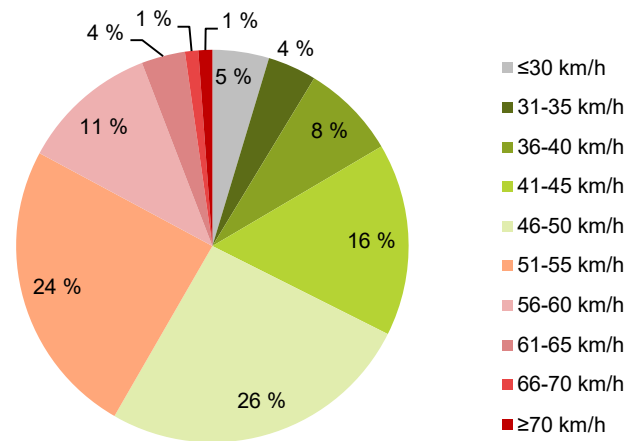

Siirrettävät nopeusnäyttötaulut 2023

MITTAUSPAIKKA

Siuntiontie, Siuntio

Lapsia-merkin läheisyyteen ennen suojatietä etelää kohti ajettaessa.

Sijainti: <https://goo.gl/maps/tuq8PfCHHNt>

Tieosoite: 115/3/650, vasen

Koulu

su 16.4.2023 - ti 2.5.2023

50 km/h

2606 ajon./vrk

KOHTEEN TYYPI

MITTAUSAJANKOHTA

KOHTEEN NOPEUSRAJOITUS

TIEREKISTERIN KVL-ARVO

MUUTA HUOMIOITAVAA

-

HAVAINTOARVOT (saapuva suunta)	
KESKINOPEUS	48 km/h
85 % PERSENTIILINOPEUS *	56 km/h
RAJOITUKSEN YLITTÄNEITÄ	42 %
YLI 10 KM/H RAJOITUKSEN YLITTÄNEITÄ	6 %
ARVIO SUUNNAN LIIKENNEMÄÄRÄSTÄ	1397 ajon./vrk

* Tarkastelujaksolla mitattu nopeus, jonka alitti 85 % ajoneuvoista

HUOM. Kaikki tunnusluvut edustavat tilannetta, jossa näyttö on ollut maastossa ja on siten osaltaan vaikuttanut alentavasti ajonopeuksiin