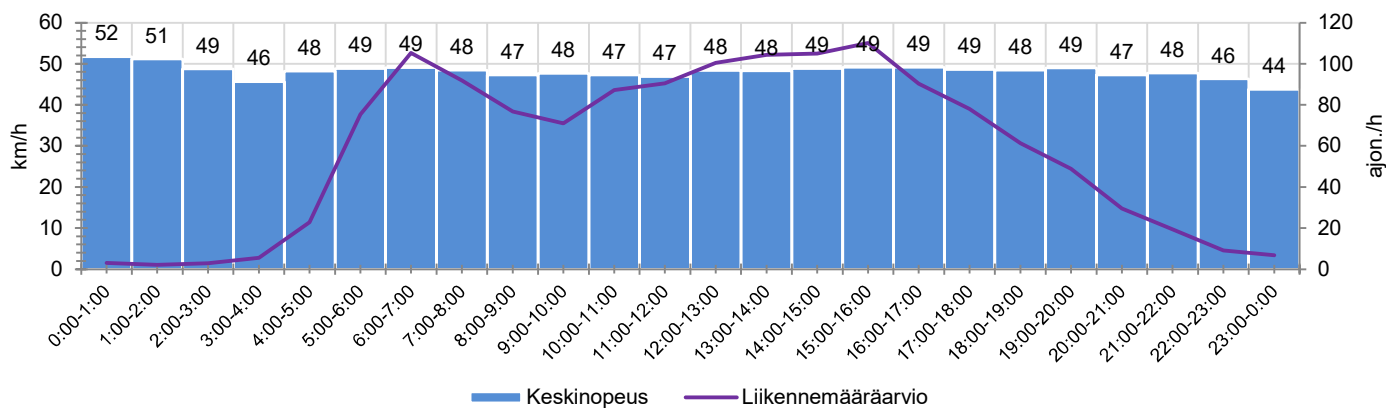

TUNTIKOHTAISET KESKIMÄÄRÄISET HAVAINTOARVOT