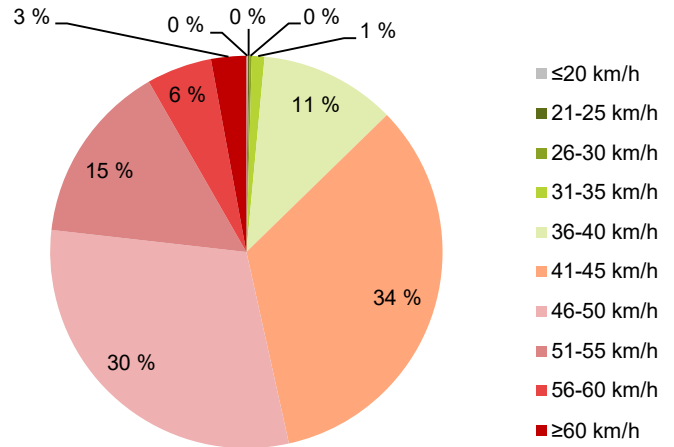

Sijainti: <https://goo.gl/maps/V6SK87EVKmA2>

Tieosoite: 115/2/2060, oikea

Koulu

su 12.11.2023 - ma 27.11.2023

40 km/h

3705 ajon./vrk

KOHTEEN TYYPPI

MITTAUSAJANKOHTA

KOHTEEN NOPEUSRAJOITUS

TIEREKISTERIN KVL-ARVO

MUUTA HUOMIOITAVAA

-

HAVAINTOARVOT (saapuva suunta)	
KESKINOPEUS	47 km/h
85 % PERSENTIILINOPEUS *	53 km/h
RAJOITUKSEN YLITTÄNEITÄ	87 %
YLI 10 KM/H RAJOITUKSEN YLITTÄNEITÄ	23 %
ARVIO SUUNNAN LIIKKENEMÄÄRÄSTÄ	2051 ajon./vrk