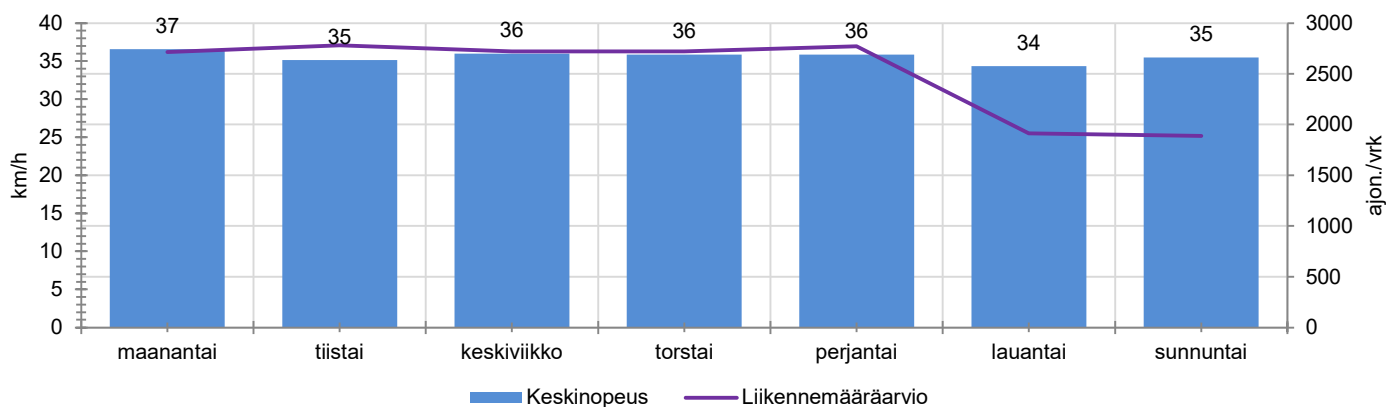

KOHTEEN NOPEUSRAJOITUS

TIEREKISTERIN KVL-ARVO

MUUTA HUOMIOITAVAA

-

HAVAINTOARVOT (saapuva suunta)	
KESKINOPEUS	36 km/h
85 % PERSENTIILINOPEUS *	48 km/h
RAJOITUKSEN YLITTÄNEITÄ	51 %
YLI 10 KM/H RAJOITUKSEN YLITTÄNEITÄ	9 %
ARVIO SUUNNAN LIIKKENEMÄÄRÄSTÄ	2502 ajon./vrk

* Tarkastelujaksolla mitattu nopeus, jonka alitti 85 % ajoneuvoista

HUOM. Kaikki tunnusluvut edustavat tilannetta, jossa näyttö on ollut maastossa ja on siten osaltaan vaikuttanut alentavasti ajonopeuksiin

TUNTIKOHTAISET KESKIMÄÄRÄISET HAVAINTOARVOT

VIIKONPÄIVÄKOHTAISET KESKIMÄÄRÄISET HAVAINTOARVOT

Siirrettävät nopeusnäyttötaulut 2023

MITTAUSPAIKKA

Lappersintie, Siuntio

Vasemmalle kääntyvää kaarretta ja Bäcksintien liittymää edeltävä suora, itään ajettaessa.