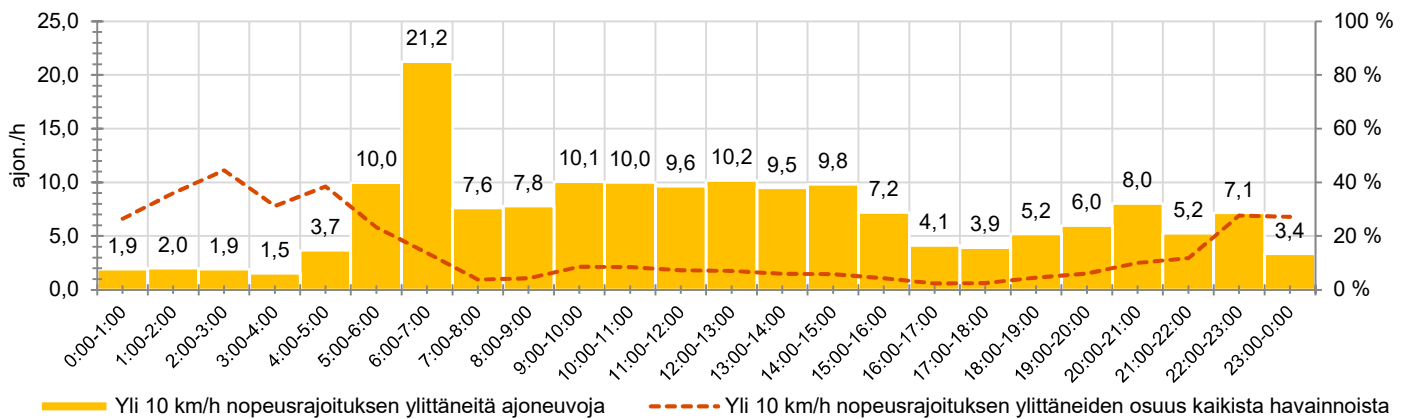

TUNTIKOHTAISET KESKIMÄÄRÄISET HAVAINTOARVOT