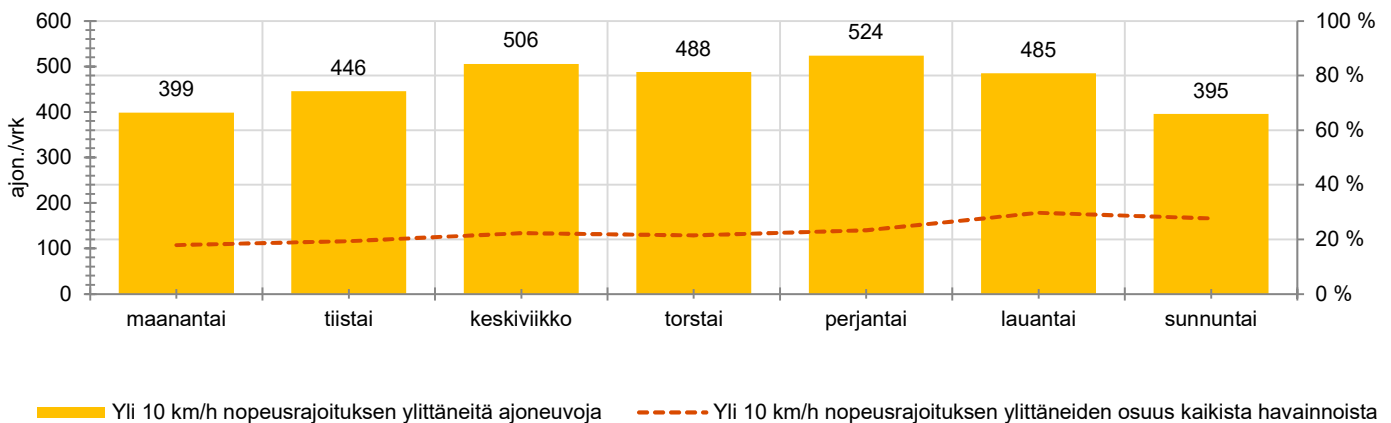

KOHTEEN NOPEUSRAJOITUS

TIEREKISTERIN KVL-ARVO

MUUTA HUOMIOITAVAA

-

HAVAINTOARVOT (saapuva suunta)	
KESKINOPEUS	47 km/h
85 % PERSENTIILINOPEUS *	53 km/h
RAJOITUKSEN YLITTÄNEITÄ	87 %
YLI 10 KM/H RAJOITUKSEN YLITTÄNEITÄ	23 %
ARVIO SUUNNAN LIIKKENEMÄÄRÄSTÄ	2051 ajon./vrk

* Tarkastelujaksolla mitattu nopeus, jonka alitti 85 % ajoneuvoista

HUOM. Kaikki tunnusluvut edustavat tilannetta, jossa näyttö on ollut maastossa ja on siten osaltaan vaikuttanut alentavasti ajonopeuksiin

TUNTIKOHTAISET KESKIMÄÄRÄISET HAVAINTOARVOT

VIIKONPÄIVÄKOHTAISET KESKIMÄÄRÄISET HAVAINTOARVOT

Siirrettävät nopeusnäyttötaulut 2023

MITTAUSPAIKKA

Siuntiontie, Siuntio

Lapsia-merkin läheisyyteen etelää kohti ajettaessa.