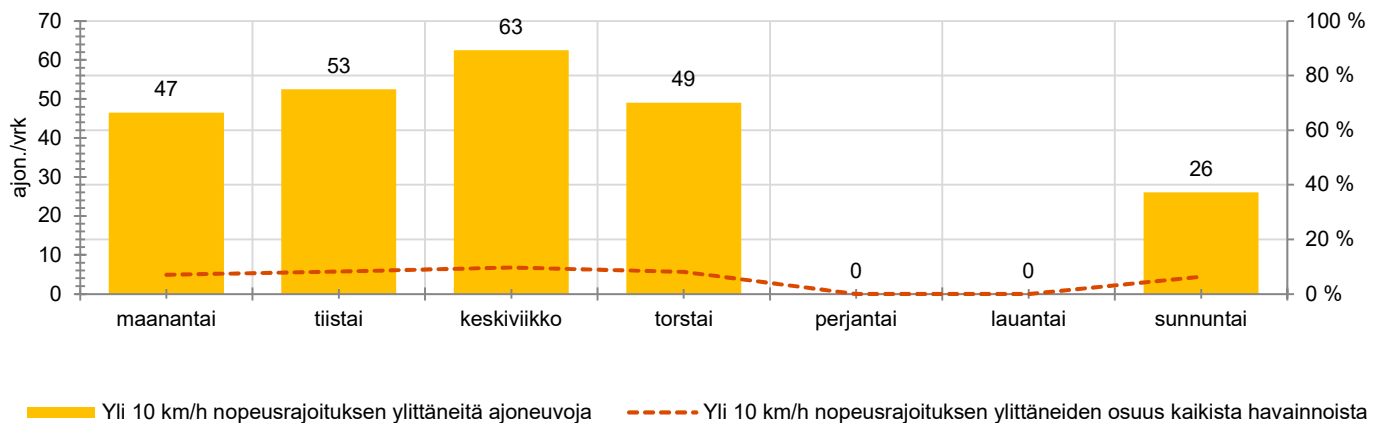

TIEREKISTERIN KVL-ARVO

1146 ajon./vrk

MUUTA HUOMIOITAVAA

-mittaustuloksia ainoastaan viideltä päivältä

HAVAINTOARVOT (saapuva suunta)	
KESKINOPEUS	60 km/h
85 % PERSENTIILINOPEUS *	68 km/h
RAJOITUKSEN YLITTÄNEITÄ	49 %
YLI 10 KM/H RAJOITUKSEN YLITTÄNEITÄ	8 %
ARVIO SUUNNAN LIIKENNEMÄÄRÄSTÄ	422 ajon./vrk

* Tarkastelujaksolla mitattu nopeus, jonka alitti 85 % ajoneuvoista

HUOM. Kaikki tunnusluvut edustavat tilannetta, jossa näyttö on ollut maastossa ja on siten osaltaan vaikuttanut alentavasti ajonopeuksiin

TUNTIKOHTAISET KESKIMÄÄRÄISET HAVAINTOARVOT

VIIKONPÄIVÄKOHTAISET KESKIMÄÄRÄISET HAVAINTOARVOT

Siirrettävät nopeusnäyttötaulut 2023

MITTAUSPAIKKA

Siuntiontie, Siuntio

Lapsia-merkin läheisyyteen pohjoista kohti ajettaessa.