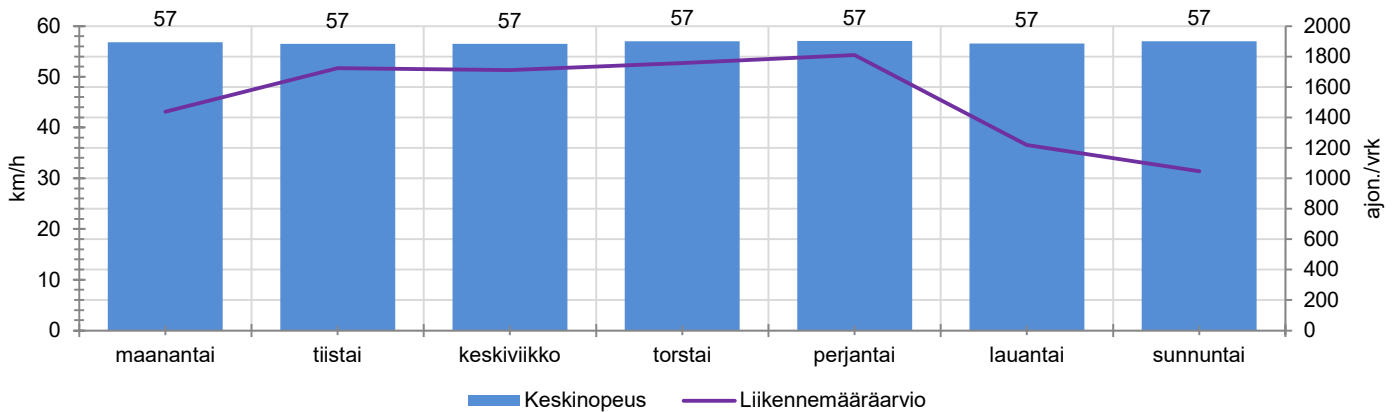

KOHTEEN NOPEUSRAJOITUS

TIEREKISTERIN KVL-ARVO

MUUTA HUOMIOITAVAA

-

HAVAINTOARVOT (saapuva suunta)	
KESKINOPEUS	57 km/h
85 % PERSENTTIINOPEUS *	66 km/h
RAJOITUKSEN YLITTÄNEITÄ	79 %
YLI 10 KM/H RAJOITUKSEN YLITTÄNEITÄ	31 %
ARVIO SUUNNAN LIIKKENEMÄÄRÄSTÄ	1529 ajon./vrk

* Tarkastelujaksolla mitattu nopeus, jonka alitti 85 % ajoneuvoista

HUOM. Kaikki tunnusluvut edustavat tilannetta, jossa näyttö on ollut maastossa ja on siten osaltaan vaikuttanut alentavasti ajonopeuksiin

TUNTIKOHTAISET KESKIMÄÄRÄISET HAVAINTOARVOT

VIIKONPÄIVÄKOHTAISET KESKIMÄÄRÄISET HAVAINTOARVOT

Siirrettävät nopeusnäyttötaulut 2023

MITTAUSPAIKKA

Siuntiontie, Siuntio

Lapsia-merkin läheisyyteen ennen suojatietä etelää kohti ajettaessa.