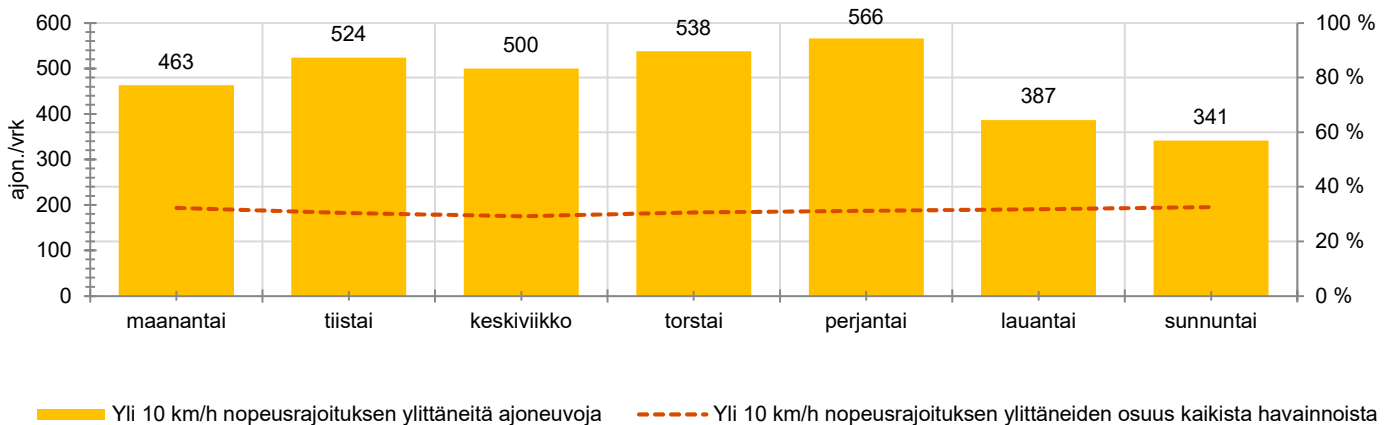

KOHTEEN NOPEUSRAJOITUS

TIEREKISTERIN KVL-ARVO

MUUTA HUOMIOITAVAA

-

HAVAINTOARVOT (saapuva suunta)	
KESKINOPEUS	57 km/h
85 % PERSENTTIINOPEUS *	66 km/h
RAJOITUKSEN YLITTÄNEITÄ	79 %
YLI 10 KM/H RAJOITUKSEN YLITTÄNEITÄ	31 %
ARVIO SUUNNAN LIIKKENEMÄÄRÄSTÄ	1529 ajon./vrk

* Tarkastelujaksolla mitattu nopeus, jonka alitti 85 % ajoneuvoista

HUOM. Kaikki tunnusluvut edustavat tilannetta, jossa näyttö on ollut maastossa ja on siten osaltaan vaikuttanut alentavasti ajonopeuksiin

TUNTIKOHTAISET KESKIMÄÄRÄISET HAVAINTOARVOT

VIIKONPÄIVÄKOHTAISET KESKIMÄÄRÄISET HAVAINTOARVOT

Siirrettävät nopeusnäyttötaulut 2023

MITTAUSPAIKKA

Siuntiontie, Siuntio

Lapsia-merkin läheisyyteen ennen suojatietä etelää kohti ajettaessa.