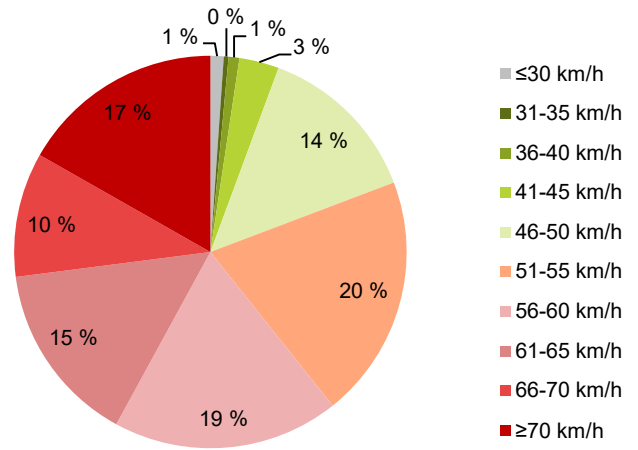

TIEREKISTERIN KVL-ARVO

MUUTA HUOMIOITAVAA

-

HAVAINTOARVOT (saapuva suunta)	
KESKINOPEUS	59 km/h
85 % PERSENTIILINOPEUS *	71 km/h
RAJOITUKSEN YLITTÄNEITÄ	80 %
YLI 10 KM/H RAJOITUKSEN YLITTÄNEITÄ	41 %
ARVIO SUUNNAN LIIKENNEMÄÄRÄSTÄ	1167 ajon./vrk

* Tarkastelujaksolla mitattu nopeus, jonka alitti 85 % ajoneuvoista

HUOM. Kaikki tunnusluvut edustavat tilannetta, jossa näyttö on ollut maastossa ja on siten osaltaan vaikuttanut alentavasti ajonopeuksiin