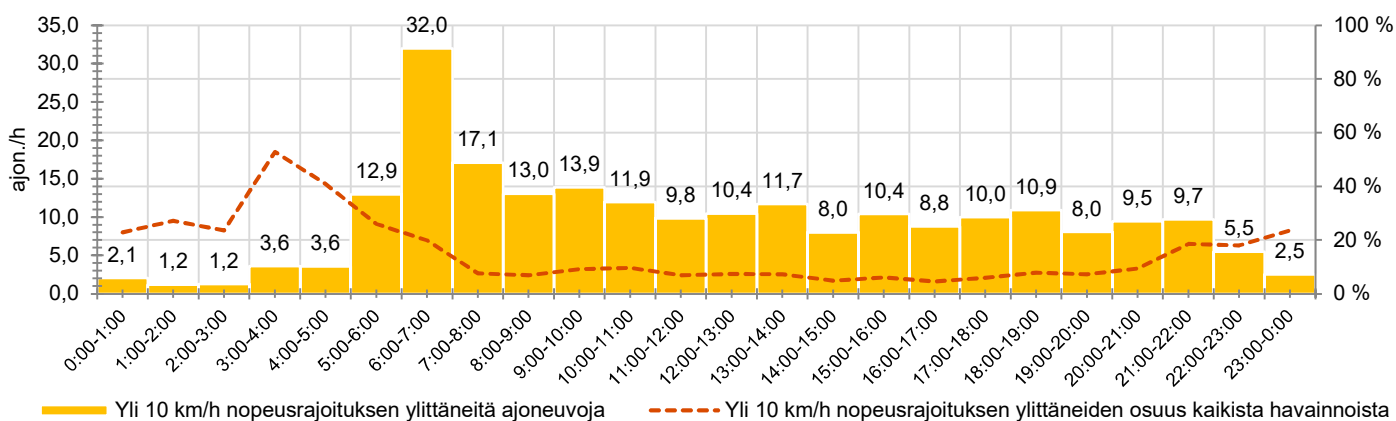

TUNTIKOHTAISET KESKIMÄÄRÄISET HAVAINTOARVOT