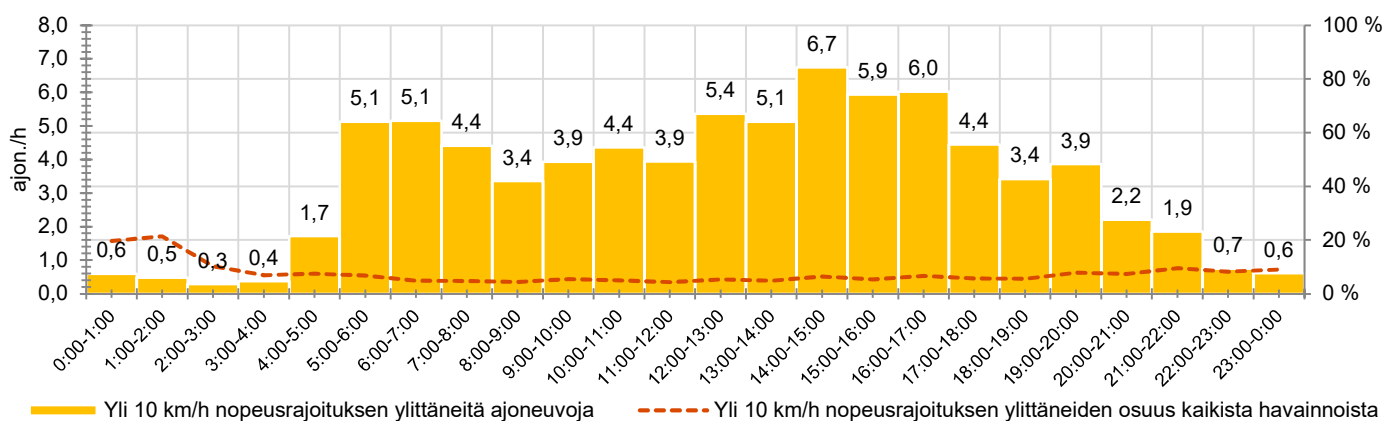

TUNTIKOHTAISET KESKIMÄÄRÄISET HAVAINTOARVOT