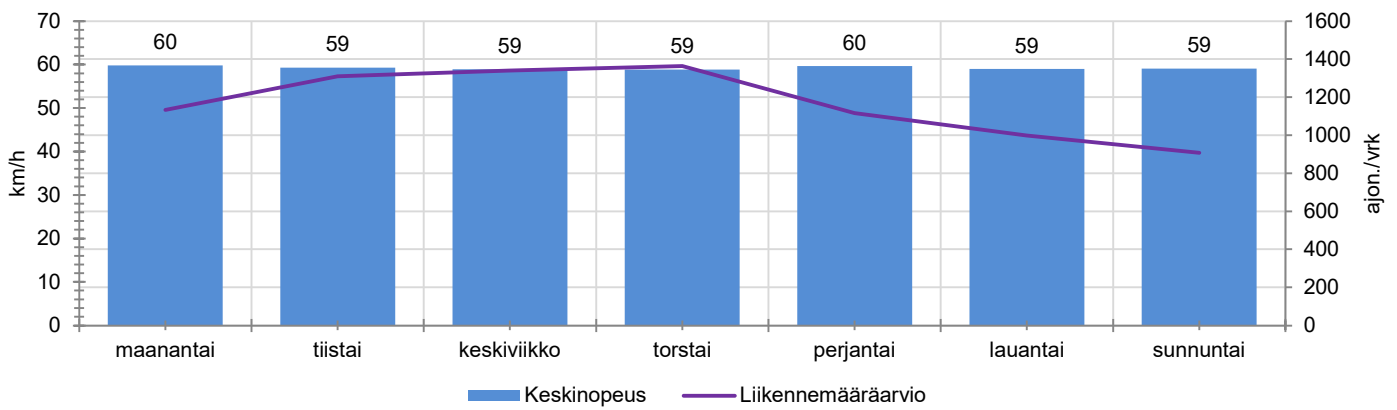

TIEREKISTERIN KVL-ARVO

MUUTA HUOMIOITAVAA

-

HAVAINTOARVOT (saapuva suunta)	
KESKINOPEUS	59 km/h
85 % PERSENTIILINOPEUS *	71 km/h
RAJOITUKSEN YLITTÄNEITÄ	80 %
YLI 10 KM/H RAJOITUKSEN YLITTÄNEITÄ	41 %
ARVIO SUUNNAN LIIKENNEMÄÄRÄSTÄ	1167 ajon./vrk

* Tarkastelujaksolla mitattu nopeus, jonka alitti 85 % ajoneuvoista

HUOM. Kaikki tunnusluvut edustavat tilannetta, jossa näyttö on ollut maastossa ja on siten osaltaan vaikuttanut alentavasti ajonopeuksiin

TUNTIKOHTAISET KESKIMÄÄRÄISET HAVAINTOARVOT

VIIKONPÄIVÄKOHTAISET KESKIMÄÄRÄISET HAVAINTOARVOT

Siirrettävät nopeusnäyttötaulut 2023

MITTAUSPAIKKA

Siuntiontie, Siuntio

Lapsia-merkin läheisyyteen pohjoista kohti ajettaessa.