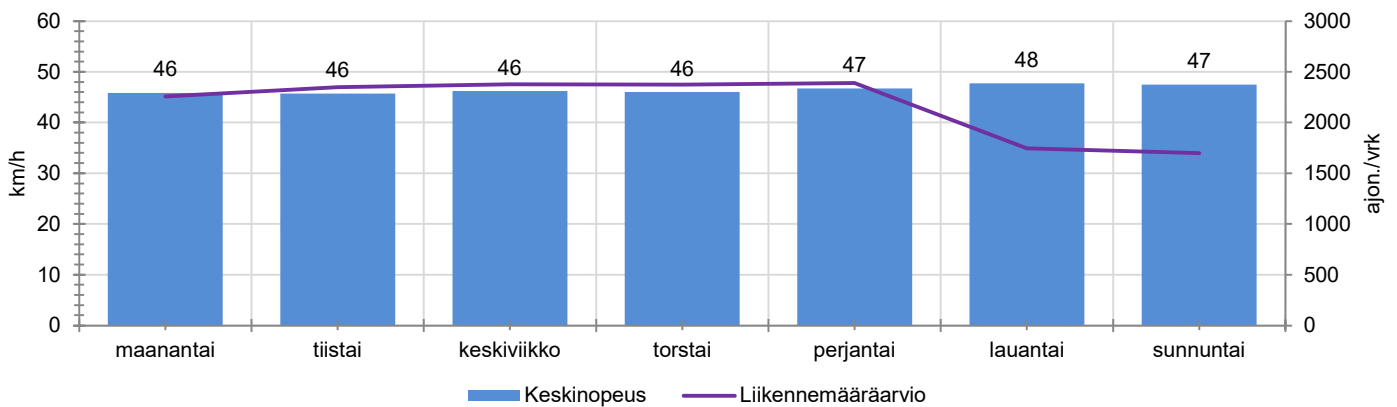

KOHTEEN NOPEUSRAJOITUS

TIEREKISTERIN KVL-ARVO

MUUTA HUOMIOITAVAA

-

HAVAINTOARVOT (saapuva suunta)	
KESKINOPEUS	47 km/h
85 % PERSENTTIINOPEUS *	53 km/h
RAJOITUKSEN YLITTÄNEITÄ	86 %
YLI 10 KM/H RAJOITUKSEN YLITTÄNEITÄ	22 %
ARVIO SUUNNAN LIIKENMÄÄRÄSTÄ	2170 ajon./vrk

* Tarkastelujaksolla mitattu nopeus, jonka alitti 85 % ajoneuvoista

HUOM. Kaikki tunnusluvut edustavat tilannetta, jossa näyttö on ollut maastossa ja on siten osaltaan vaikuttanut alentavasti ajonopeuksiin

TUNTIKOHTAISET KESKIMÄÄRÄISET HAVAINTOARVOT

VIIKONPÄIVÄKOHTAISET KESKIMÄÄRÄISET HAVAINTOARVOT

Siirrettävät nopeusnäyttötaulut 2023

MITTAUSPAIKKA

Siuntiontie, Siuntio

Lapsia-merkin läheisyyteen etelää kohti ajettaessa.