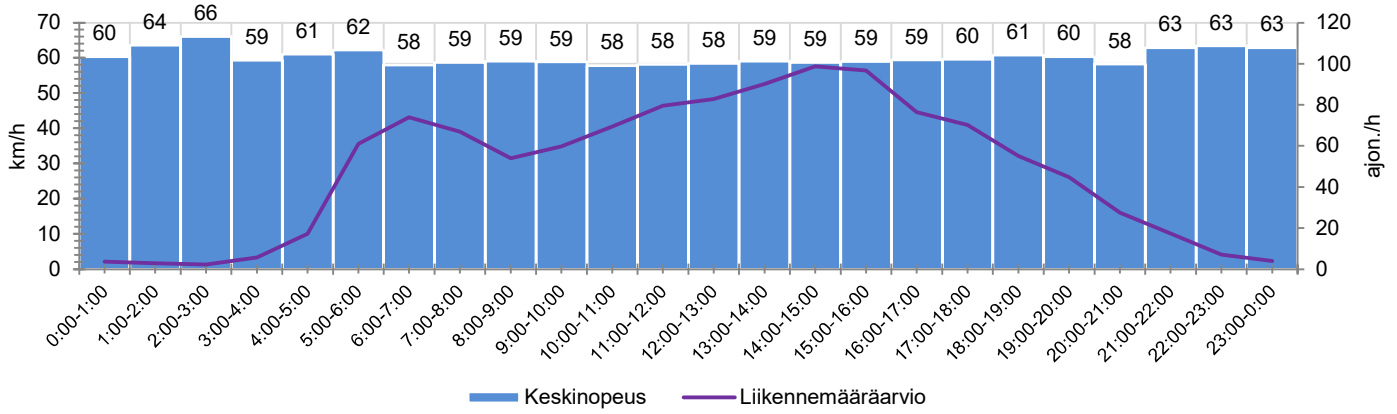

TUNTIKOHTAISET KESKIMÄÄRÄISET HAVAINTOARVOT