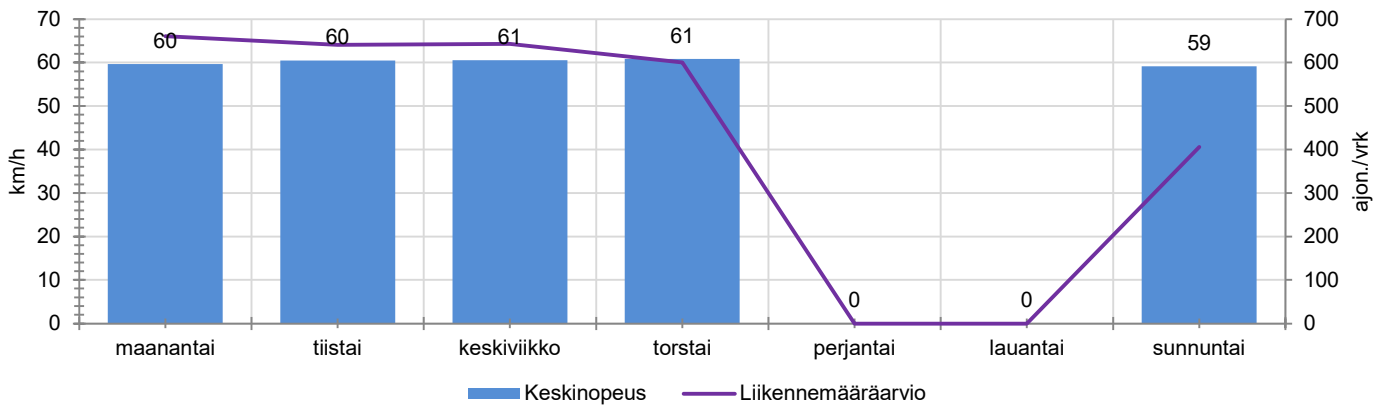

TIEREKISTERIN KVL-ARVO

1146 ajon./vrk

MUUTA HUOMIOITAVAA

-mittaustuloksia ainoastaan viideltä päivältä

HAVAINTOARVOT (saapuva suunta)	
KESKINOPEUS	60 km/h
85 % PERSENTIILINOPEUS *	68 km/h
RAJOITUKSEN YLITTÄNEITÄ	49 %
YLI 10 KM/H RAJOITUKSEN YLITTÄNEITÄ	8 %
ARVIO SUUNNAN LIIKENNEMÄÄRÄSTÄ	422 ajon./vrk

* Tarkastelujaksolla mitattu nopeus, jonka alitti 85 % ajoneuvoista

HUOM. Kaikki tunnusluvut edustavat tilannetta, jossa näyttö on ollut maastossa ja on siten osaltaan vaikuttanut alentavasti ajonopeuksiin

TUNTIKOHTAISET KESKIMÄÄRÄISET HAVAINTOARVOT

VIIKONPÄIVÄKOHTAISET KESKIMÄÄRÄISET HAVAINTOARVOT

Siirrettävät nopeusnäyttötaulut 2023

MITTAUSPAIKKA

Siuntiontie, Siuntio

Lapsia-merkin läheisyyteen pohjoista kohti ajettaessa.