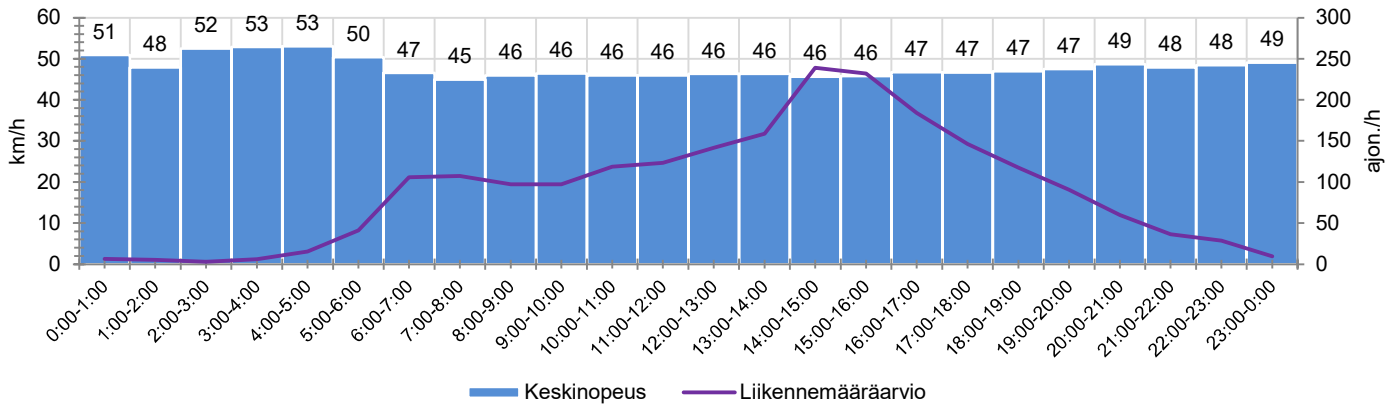

TUNTIKOHTAISET KESKIMÄÄRÄISET HAVAINTOARVOT