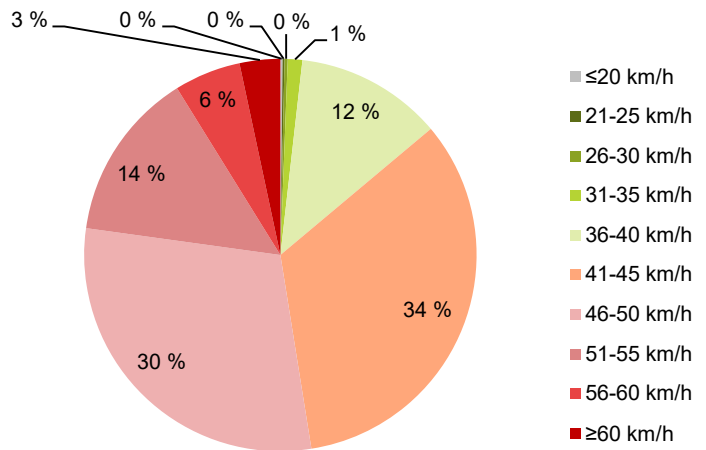

KOHTEEN NOPEUSRAJOITUS

TIEREKISTERIN KVL-ARVO

MUUTA HUOMIOITAVAA

-

HAVAINTOARVOT (saapuva suunta)	
KESKINOPEUS	47 km/h
85 % PERSENTTIINOPEUS *	53 km/h
RAJOITUKSEN YLITTÄNEITÄ	86 %
YLI 10 KM/H RAJOITUKSEN YLITTÄNEITÄ	22 %
ARVIO SUUNNAN LIIKENMÄÄRÄSTÄ	2170 ajon./vrk