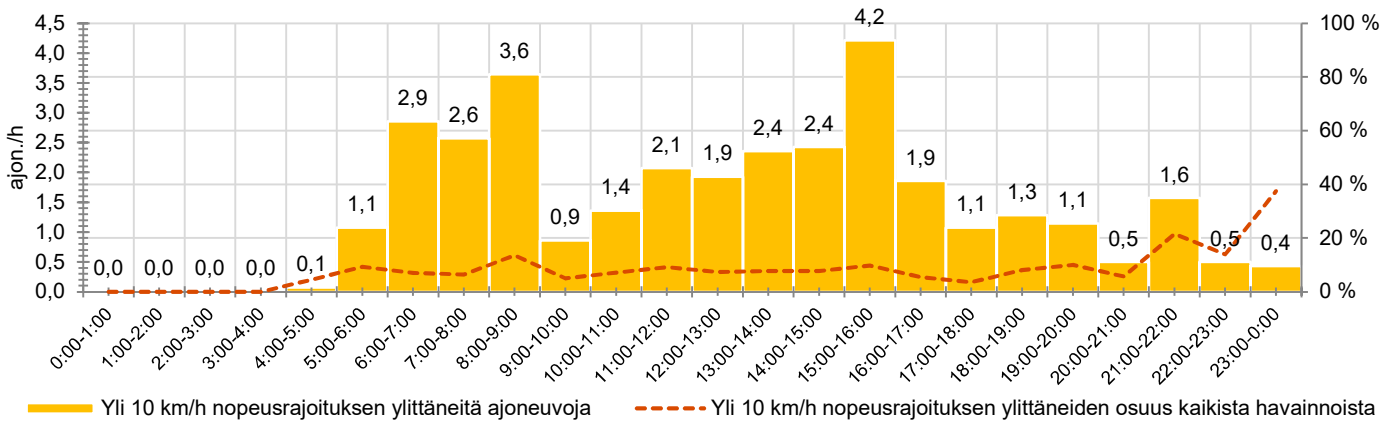

TUNTIKOHTAISET KESKIMÄÄRÄISET HAVAINTOARVOT