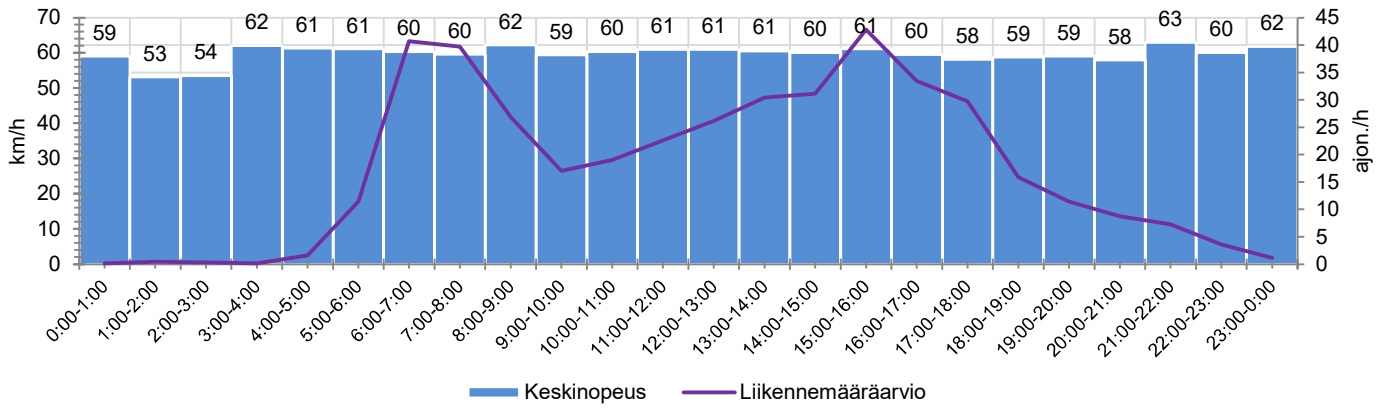

TUNTIKOHTAISET KESKIMÄÄRÄISET HAVAINTOARVOT