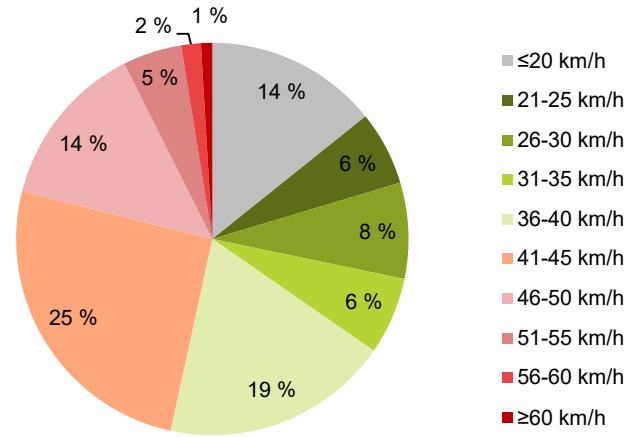

Siirrettävät nopeusnäyttötaulut 2023

MITTAUSPAIKKA

Siuntiontie, Siuntio

Lapsia-merkin läheisyyteen etelää kohti ajettaessa.

Sijainti: <https://goo.gl/maps/mER9K2yWhbw>

Tieosoite: 115/2/2650, vasen

Koulu

su 12.11.2023 - ma 27.11.2023

40 km/h

3705 ajon./vrk

KOHTEEN TYYPI

MITTAUSAJANKOHTA

KOHTEEN NOPEUSRAJOITUS

TIEREKISTERIN KVL-ARVO

MUUTA HUOMIOITAVAA

-

HAVAINTOARVOT (saapuva suunta)	
KESKINOPEUS	36 km/h
85 % PERSENTIILINOPEUS *	47 km/h
RAJOITUKSEN YLITTÄNEITÄ	46 %
YLI 10 KM/H RAJOITUKSEN YLITTÄNEITÄ	7 %
ARVIO SUUNNAN LIIKKENEMÄÄRÄSTÄ	2313 ajon./vrk

* Tarkastelujaksolla mitattu nopeus, jonka alitti 85 % ajoneuvoista

HUOM. Kaikki tunnusluvut edustavat tilannetta, jossa näyttö on ollut maastossa ja on siten osaltaan vaikuttanut alentavasti ajonopeuksiin