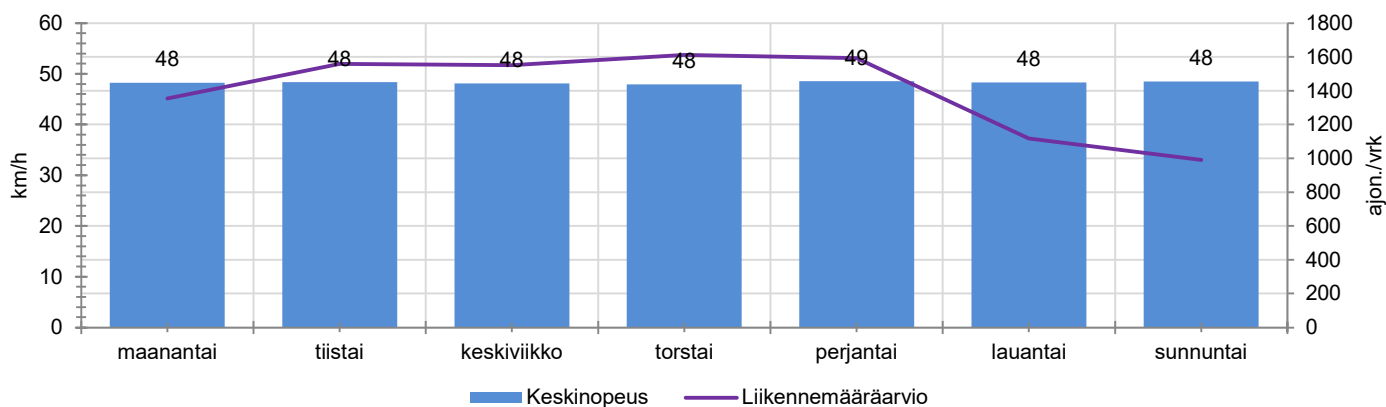

KOHTEEN NOPEUSRAJOITUS

TIEREKISTERIN KVL-ARVO

MUUTA HUOMIOITAVAA

-

HAVAINTOARVOT (saapuva suunta)	
KESKINOPEUS	48 km/h
85 % PERSENTIILINOPEUS *	56 km/h
RAJOITUKSEN YLITTÄNEITÄ	42 %
YLI 10 KM/H RAJOITUKSEN YLITTÄNEITÄ	6 %
ARVIO SUUNNAN LIIKENNEMÄÄRÄSTÄ	1397 ajon./vrk

* Tarkastelujaksolla mitattu nopeus, jonka alitti 85 % ajoneuvoista

HUOM. Kaikki tunnusluvut edustavat tilannetta, jossa näyttö on ollut maastossa ja on siten osaltaan vaikuttanut alentavasti ajonopeuksiin

TUNTIKOHTAISET KESKIMÄÄRÄISET HAVAINTOARVOT

VIIKONPÄIVÄKOHTAISET KESKIMÄÄRÄISET HAVAINTOARVOT

Siirrettävät nopeusnäyttötaulut 2023

MITTAUSPAIKKA

Siuntiontie, Siuntio

Lapsia-merkin läheisyyteen pohjoista kohti ajettaessa.