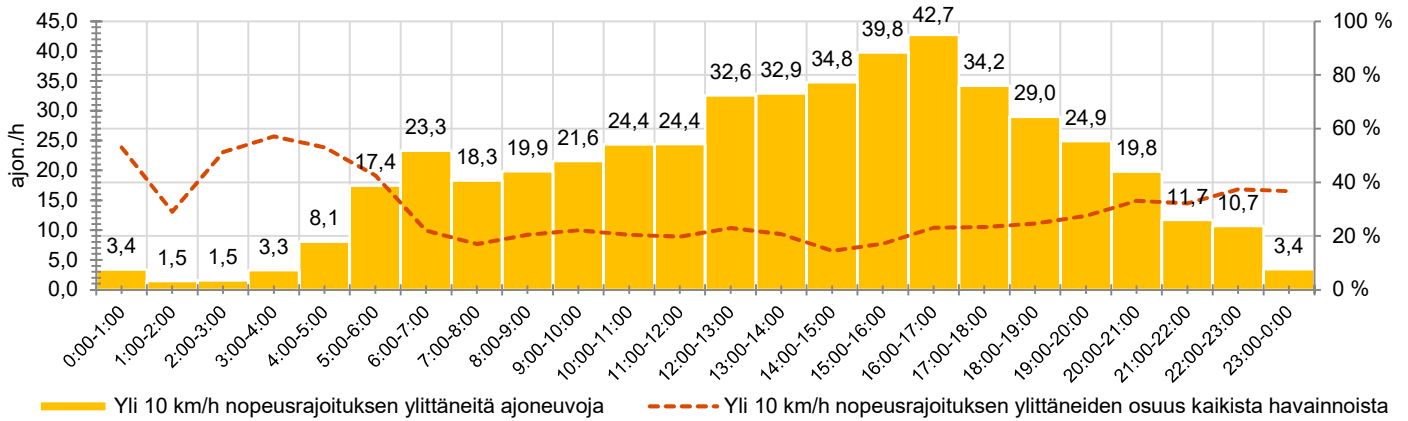

TUNTIKOHTAISET KESKIMÄÄRÄISET HAVAINTOARVOT