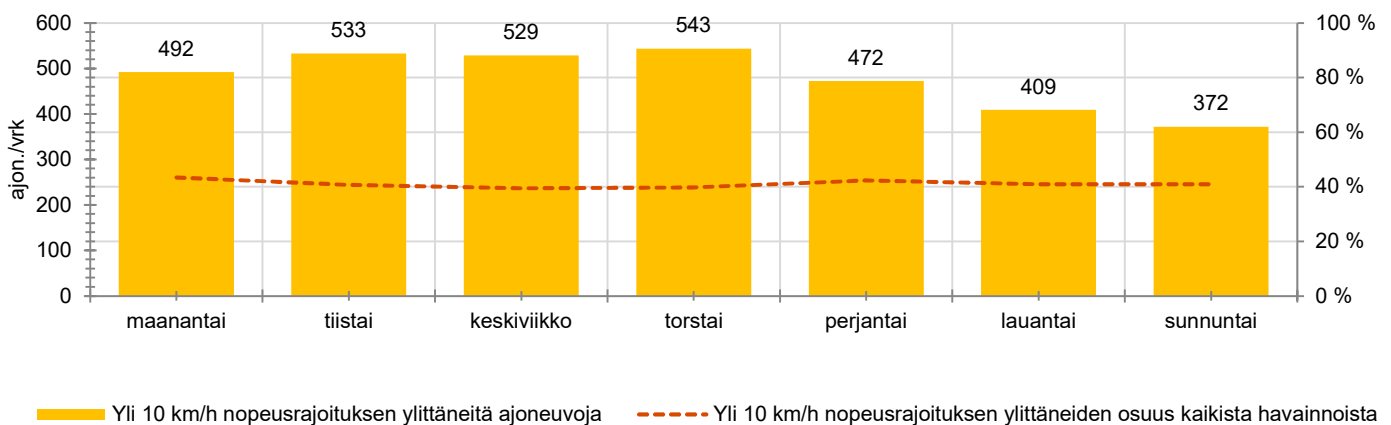

TIEREKISTERIN KVL-ARVO

MUUTA HUOMIOITAVAA

-

HAVAINTOARVOT (saapuva suunta)	
KESKINOPEUS	59 km/h
85 % PERSENTIILINOPEUS *	71 km/h
RAJOITUKSEN YLITTÄNEITÄ	80 %
YLI 10 KM/H RAJOITUKSEN YLITTÄNEITÄ	41 %
ARVIO SUUNNAN LIIKENNEMÄÄRÄSTÄ	1167 ajon./vrk

* Tarkastelujaksolla mitattu nopeus, jonka alitti 85 % ajoneuvoista

HUOM. Kaikki tunnusluvut edustavat tilannetta, jossa näyttö on ollut maastossa ja on siten osaltaan vaikuttanut alentavasti ajonopeuksiin

TUNTIKOHTAISET KESKIMÄÄRÄISET HAVAINTOARVOT

VIIKONPÄIVÄKOHTAISET KESKIMÄÄRÄISET HAVAINTOARVOT

Siirrettävät nopeusnäyttötaulut 2023

MITTAUSPAIKKA

Siuntiontie, Siuntio

Lapsia-merkin läheisyyteen pohjoista kohti ajettaessa.