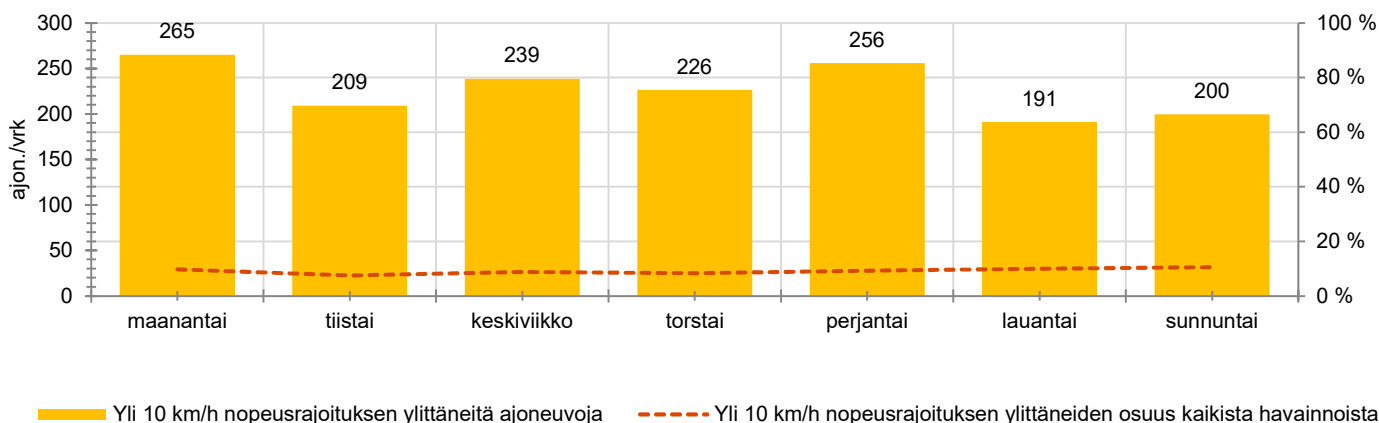

KOHTEEN NOPEUSRAJOITUS

TIEREKISTERIN KVL-ARVO

MUUTA HUOMIOITAVAA

-

HAVAINTOARVOT (saapuva suunta)	
KESKINOPEUS	36 km/h
85 % PERSENTIILINOPEUS *	48 km/h
RAJOITUKSEN YLITTÄNEITÄ	51 %
YLI 10 KM/H RAJOITUKSEN YLITTÄNEITÄ	9 %
ARVIO SUUNNAN LIIKKENEMÄÄRÄSTÄ	2502 ajon./vrk

* Tarkastelujaksolla mitattu nopeus, jonka alitti 85 % ajoneuvoista

HUOM. Kaikki tunnusluvut edustavat tilannetta, jossa näyttö on ollut maastossa ja on siten osaltaan vaikuttanut alentavasti ajonopeuksiin

TUNTIKOHTAISET KESKIMÄÄRÄISET HAVAINTOARVOT

VIIKONPÄIVÄKOHTAISET KESKIMÄÄRÄISET HAVAINTOARVOT

Siirrettävät nopeusnäyttötaulut 2023

MITTAUSPAIKKA

Lappersintie, Siuntio

Vasemmalle kääntyvää kaarretta ja Bäcksintien liittymää edeltävä suora, itään ajettaessa.