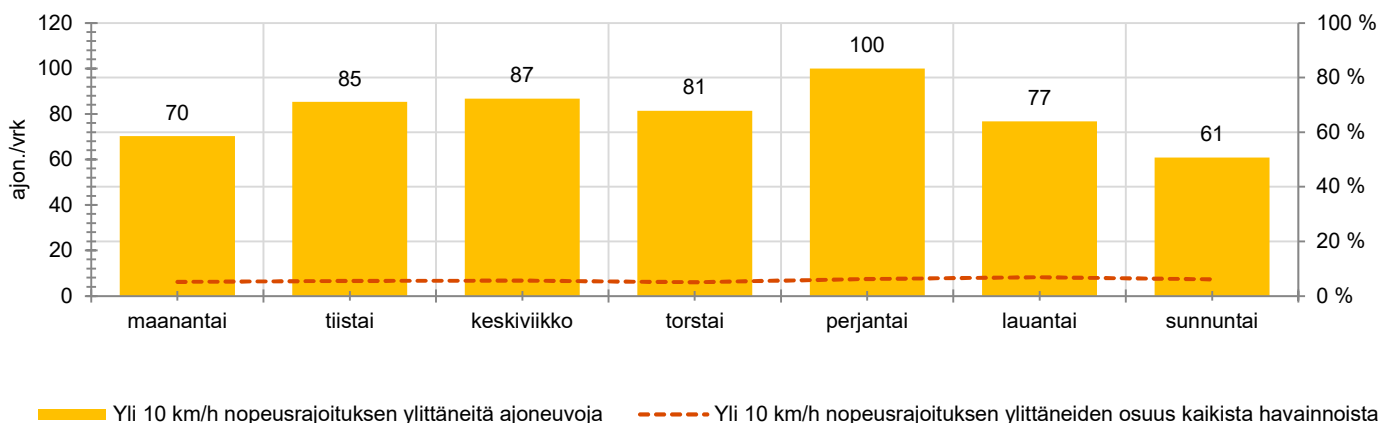

KOHTEEN NOPEUSRAJOITUS

TIEREKISTERIN KVL-ARVO

MUUTA HUOMIOITAVAA

-

HAVAINTOARVOT (saapuva suunta)	
KESKINOPEUS	48 km/h
85 % PERSENTIILINOPEUS *	56 km/h
RAJOITUKSEN YLITTÄNEITÄ	42 %
YLI 10 KM/H RAJOITUKSEN YLITTÄNEITÄ	6 %
ARVIO SUUNNAN LIIKENNEMÄÄRÄSTÄ	1397 ajon./vrk

* Tarkastelujaksolla mitattu nopeus, jonka alitti 85 % ajoneuvoista

HUOM. Kaikki tunnusluvut edustavat tilannetta, jossa näyttö on ollut maastossa ja on siten osaltaan vaikuttanut alentavasti ajonopeuksiin

TUNTIKOHTAISET KESKIMÄÄRÄISET HAVAINTOARVOT

VIIKONPÄIVÄKOHTAISET KESKIMÄÄRÄISET HAVAINTOARVOT

Siirrettävät nopeusnäyttötaulut 2023

MITTAUSPAIKKA

Siuntiontie, Siuntio

Lapsia-merkin läheisyyteen pohjoista kohti ajettaessa.