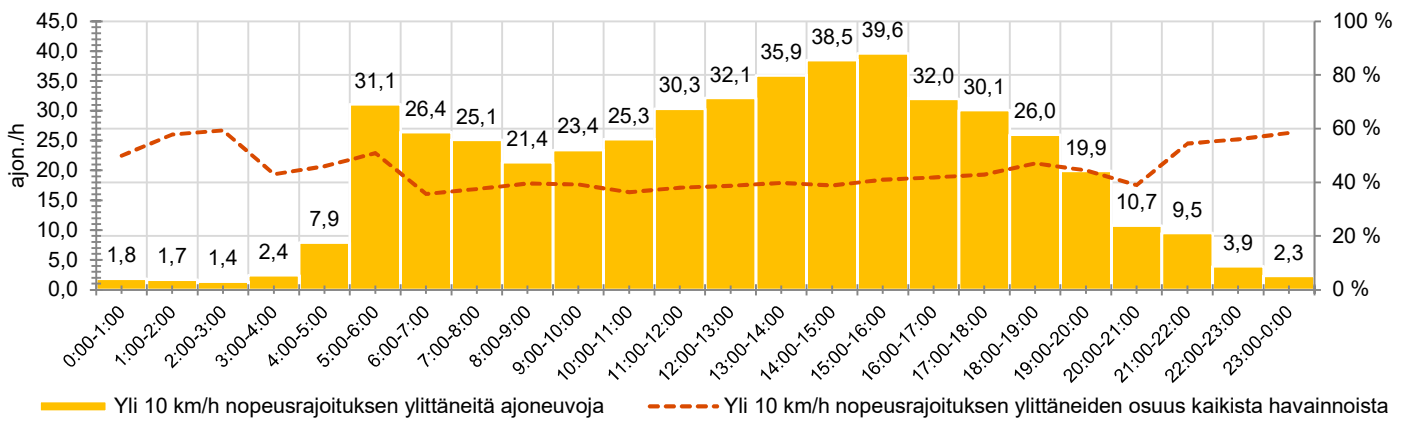

TUNTIKOHTAISET KESKIMÄÄRÄISET HAVAINTOARVOT