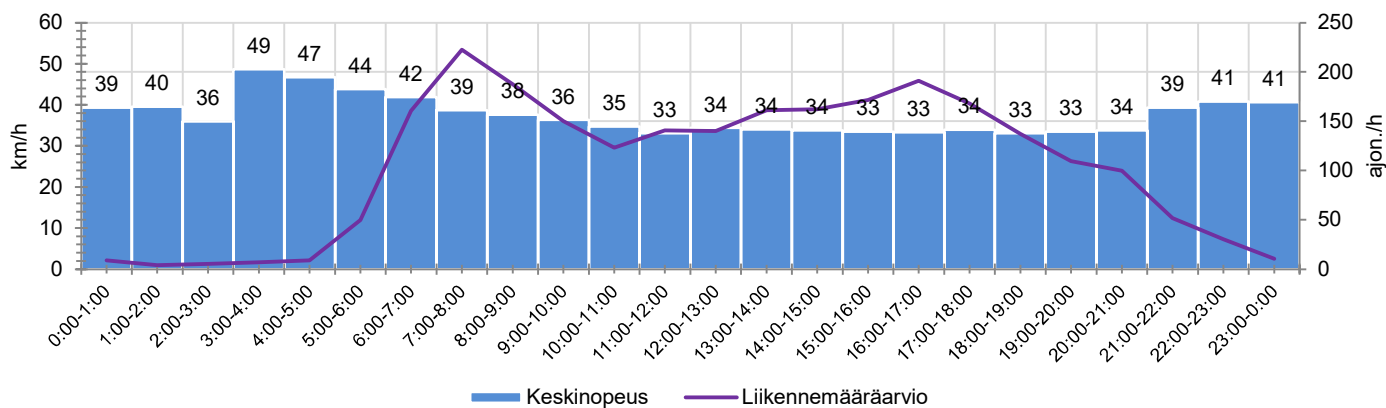

TUNTIKOHTAISET KESKIMÄÄRÄISET HAVAINTOARVOT