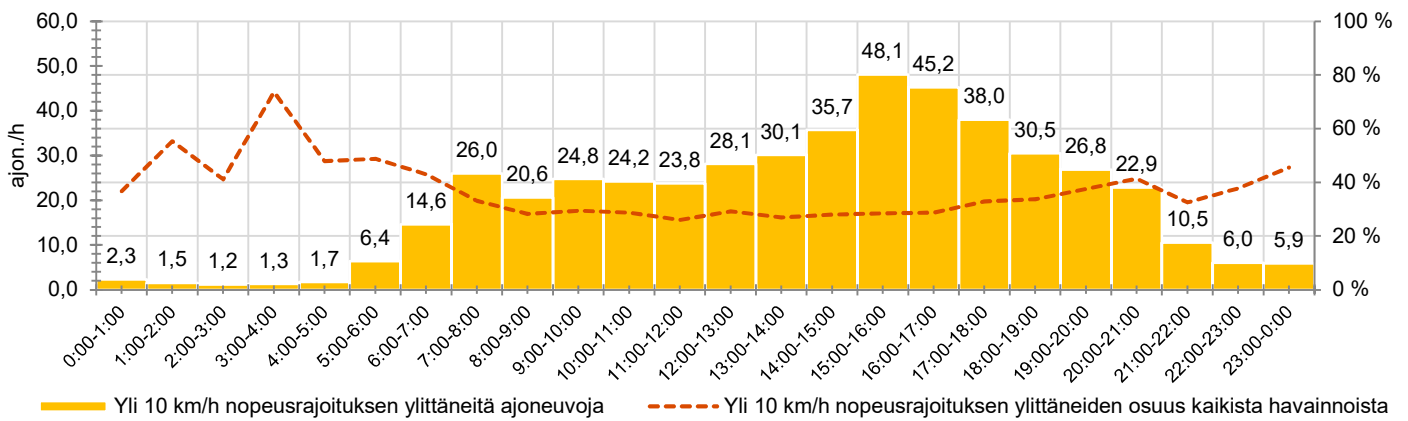

TUNTIKOHTAISET KESKIMÄÄRÄISET HAVAINTOARVOT