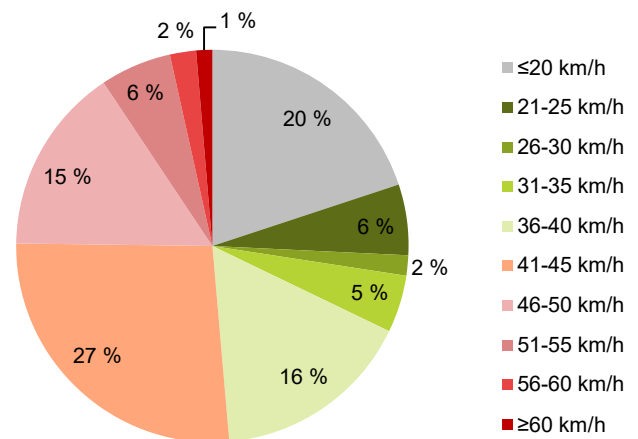

Siirrettävät nopeusnäyttötaulut 2023

MITTAUSPAIKKA

Siuntiontie, Siuntio

Lapsia-merkin läheisyyteen etelää kohti ajettaessa.

Sijainti: <https://goo.gl/maps/mER9K2yWhbw>

Tieosoite: 115/2/2650, vasen

Koulu

ti 2.5.2023 - ma 15.5.2023

40 km/h

3705 ajon./vrk

KOHTEEN TYYPI

MITTAUSAJANKOHTA

KOHTEEN NOPEUSRAJOITUS

TIEREKISTERIN KVL-ARVO

MUUTA HUOMIOITAVAA

-

HAVAINTOARVOT (saapuva suunta)	
KESKINOPEUS	36 km/h
85 % PERSENTIILINOPEUS *	48 km/h
RAJOITUKSEN YLITTÄNEITÄ	51 %
YLI 10 KM/H RAJOITUKSEN YLITTÄNEITÄ	9 %
ARVIO SUUNNAN LIIKKENEMÄÄRÄSTÄ	2502 ajon./vrk

* Tarkastelujaksolla mitattu nopeus, jonka alitti 85 % ajoneuvoista

HUOM. Kaikki tunnusluvut edustavat tilannetta, jossa näyttö on ollut maastossa ja on siten osaltaan vaikuttanut alentavasti ajonopeuksiin