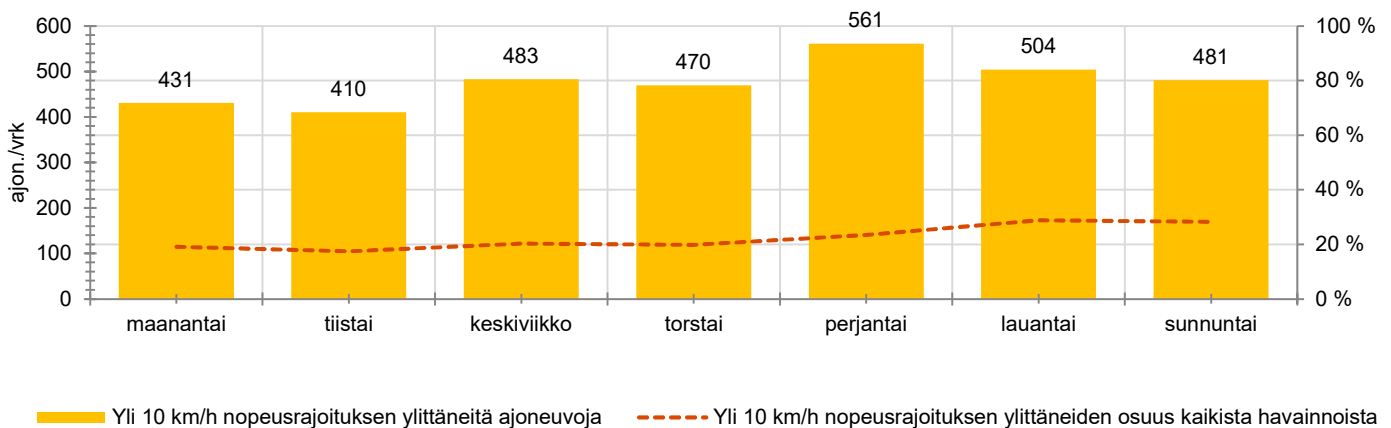

KOHTEEN NOPEUSRAJOITUS

TIEREKISTERIN KVL-ARVO

MUUTA HUOMIOITAVAA

-

HAVAINTOARVOT (saapuva suunta)	
KESKINOPEUS	47 km/h
85 % PERSENTTIINOPEUS *	53 km/h
RAJOITUKSEN YLITTÄNEITÄ	86 %
YLI 10 KM/H RAJOITUKSEN YLITTÄNEITÄ	22 %
ARVIO SUUNNAN LIIKENMÄÄRÄSTÄ	2170 ajon./vrk

* Tarkastelujaksolla mitattu nopeus, jonka alitti 85 % ajoneuvoista

HUOM. Kaikki tunnusluvut edustavat tilannetta, jossa näyttö on ollut maastossa ja on siten osaltaan vaikuttanut alentavasti ajonopeuksiin

TUNTIKOHTAISET KESKIMÄÄRÄISET HAVAINTOARVOT

VIIKONPÄIVÄKOHTAISET KESKIMÄÄRÄISET HAVAINTOARVOT

Siirrettävät nopeusnäyttötaulut 2023

MITTAUSPAIKKA

Siuntiontie, Siuntio

Lapsia-merkin läheisyyteen etelää kohti ajettaessa.