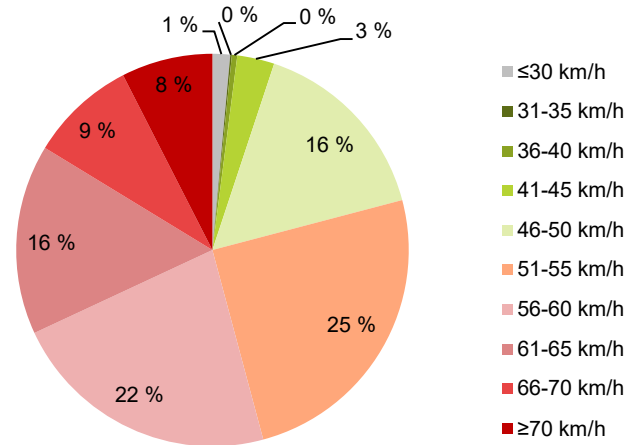

Siirrettävät nopeusnäyttötaulut 2023

MITTAUSPAIKKA

Siuntiontie, Siuntio

Lapsia-merkin läheisyyteen pohjoista kohti ajettaessa.

Sijainti: <https://goo.gl/maps/as46QXdZ6JF2>

Tieosoite: 115/3/280, oikea

Koulu

su 16.4.2023 - ti 2.5.2023

50 km/h

2606 ajon./vrk

KOHTEEN TYYPI

MITTAUSAJANKOHTA

KOHTEEN NOPEUSRAJOITUS

TIEREKISTERIN KVL-ARVO

MUUTA HUOMIOITAVAA

-

HAVAINTOARVOT (saapuva suunta)	
KESKINOPEUS	57 km/h
85 % PERSENTTIINOPEUS *	66 km/h
RAJOITUKSEN YLITTÄNEITÄ	79 %
YLI 10 KM/H RAJOITUKSEN YLITTÄNEITÄ	31 %
ARVIO SUUNNAN LIIKKENEMÄÄRÄSTÄ	1529 ajon./vrk

* Tarkastelujaksolla mitattu nopeus, jonka alitti 85 % ajoneuvoista

HUOM. Kaikki tunnusluvut edustavat tilannetta, jossa näyttö on ollut maastossa ja on siten osaltaan vaikuttanut alentavasti ajonopeuksiin