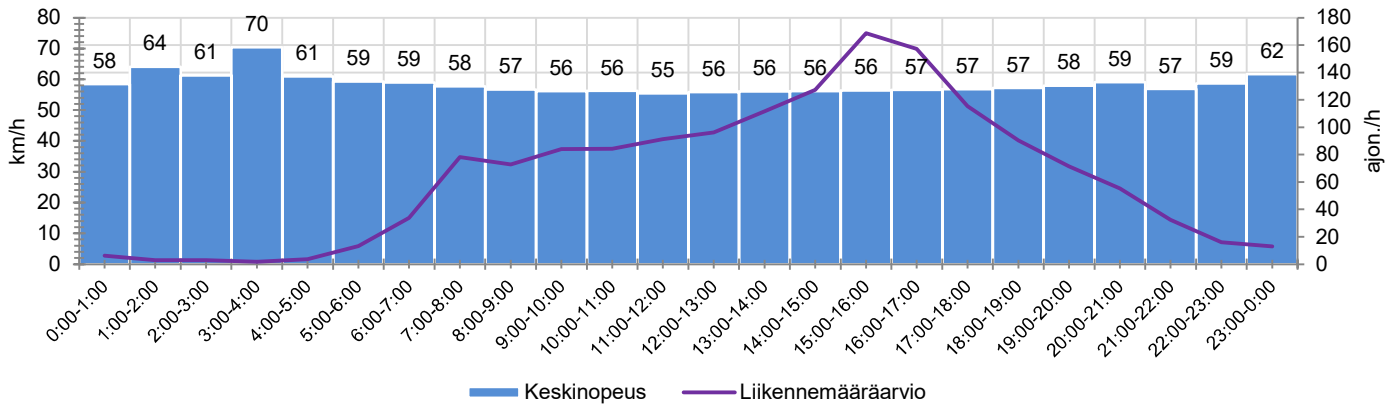

TUNTIKOHTAISET KESKIMÄÄRÄISET HAVAINTOARVOT