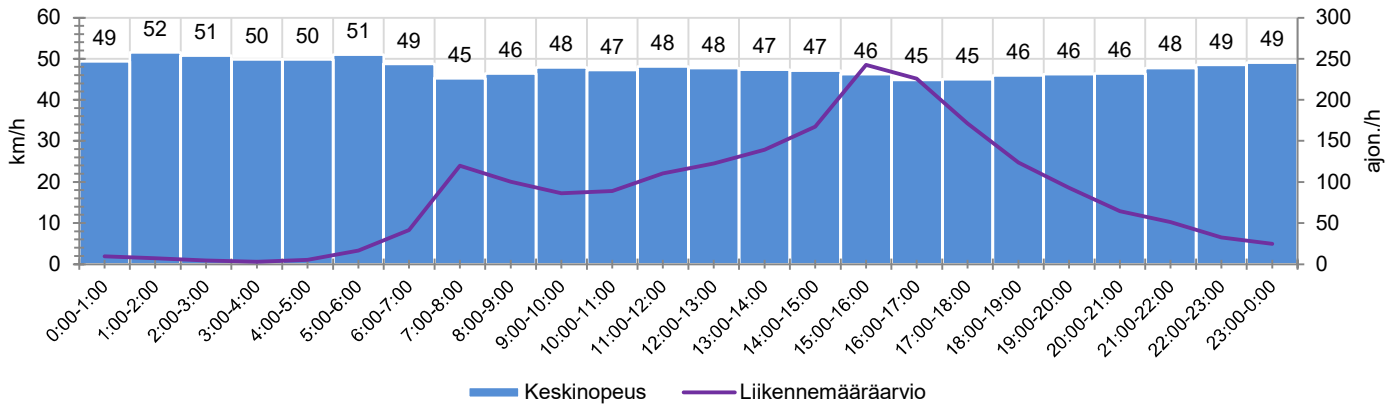

TUNTIKOHTAISET KESKIMÄÄRÄISET HAVAINTOARVOT