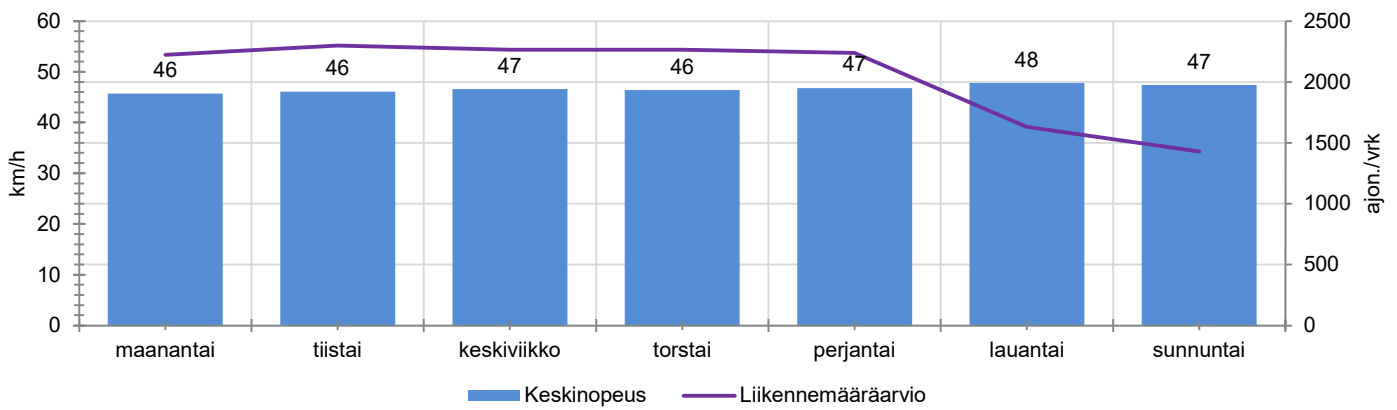

KOHTEEN NOPEUSRAJOITUS

TIEREKISTERIN KVL-ARVO

MUUTA HUOMIOITAVAA

-

HAVAINTOARVOT (saapuva suunta)	
KESKINOPEUS	47 km/h
85 % PERSENTIILINOPEUS *	53 km/h
RAJOITUKSEN YLITTÄNEITÄ	87 %
YLI 10 KM/H RAJOITUKSEN YLITTÄNEITÄ	23 %
ARVIO SUUNNAN LIIKKENEMÄÄRÄSTÄ	2051 ajon./vrk

* Tarkastelujaksolla mitattu nopeus, jonka alitti 85 % ajoneuvoista

HUOM. Kaikki tunnusluvut edustavat tilannetta, jossa näyttö on ollut maastossa ja on siten osaltaan vaikuttanut alentavasti ajonopeuksiin

TUNTIKOHTAISET KESKIMÄÄRÄISET HAVAINTOARVOT

VIIKONPÄIVÄKOHTAISET KESKIMÄÄRÄISET HAVAINTOARVOT

Siirrettävät nopeusnäyttötaulut 2023

MITTAUSPAIKKA

Siuntiontie, Siuntio

Lapsia-merkin läheisyyteen etelää kohti ajettaessa.