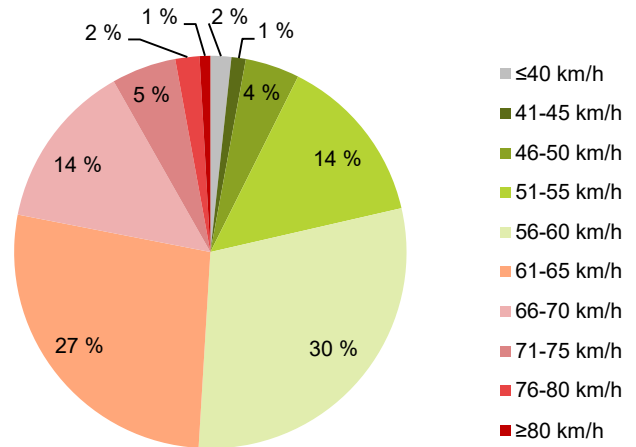

Siirrettävät nopeusnäyttötaulut 2023

MITTAUSPAIKKA

Lappersintie, Siuntio

Vasemmalle kääntyvää kaarretta ja Bäcksintien liittymää edeltävä suora, itään ajettaessa.

Sijainti: <https://goo.gl/maps/roqnAbgnyxi>

Tieosoite: 1130/9/120, vasen

KOHTEN TYYPPI

kylä

MITTAUSAJANKOHTA

su 12.11.2023 - to 16.11.2023

KOHTEN NOPEUSRAJOITUS

60 km/h

TIEREKISTERIN KVL-ARVO

1146 ajon./vrk

MUUTA HUOMIOITAVAA

-mittaustuloksia ainoastaan viideltä päivältä

HAVAINTOARVOT (saapuva suunta)	
KESKINOPEUS	60 km/h
85 % PERSENTIILINOPEUS *	68 km/h
RAJOITUKSEN YLITTÄNEITÄ	49 %
YLI 10 KM/H RAJOITUKSEN YLITTÄNEITÄ	8 %
ARVIO SUUNNAN LIIKENNEMÄÄRÄSTÄ	422 ajon./vrk

* Tarkastelujaksolla mitattu nopeus, jonka alitti 85 % ajoneuvoista

HUOM. Kaikki tunnusluvut edustavat tilannetta, jossa näyttö on ollut maastossa ja on siten osaltaan vaikuttanut alentavasti ajonopeuksiin