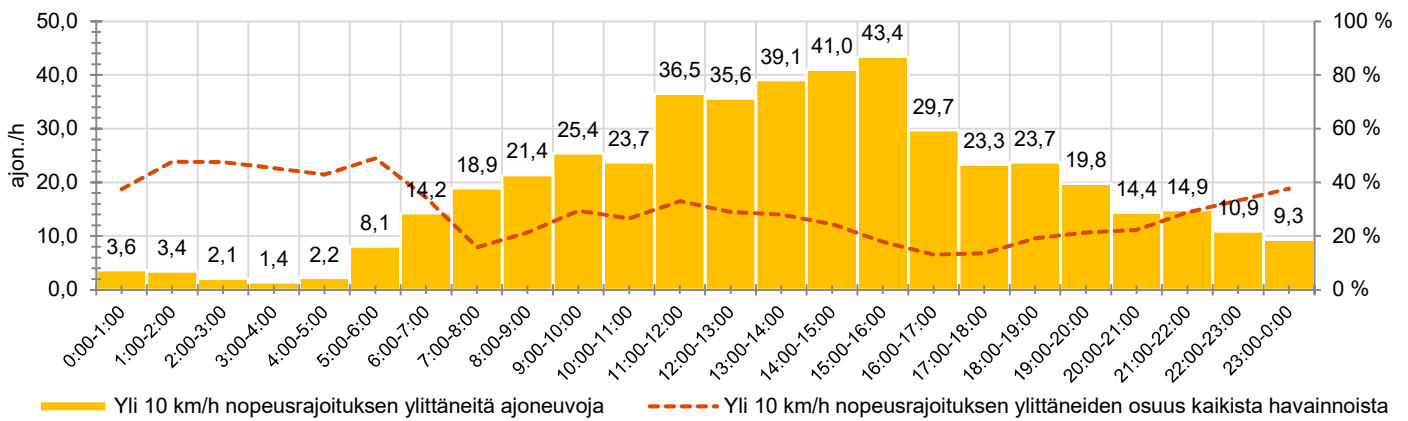

TUNTIKOHTAISET KESKIMÄÄRÄISET HAVAINTOARVOT