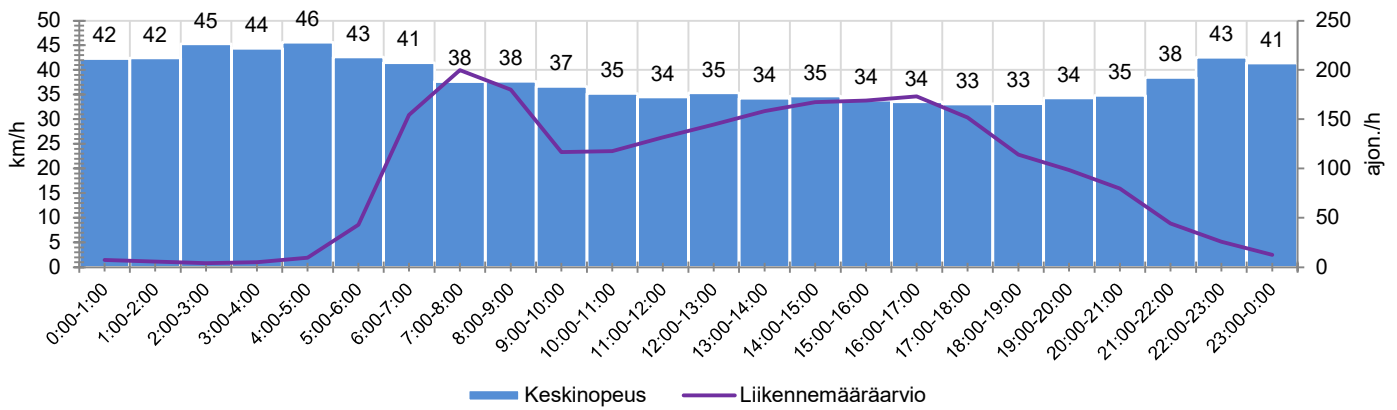

TUNTIKOHTAISET KESKIMÄÄRÄISET HAVAINTOARVOT