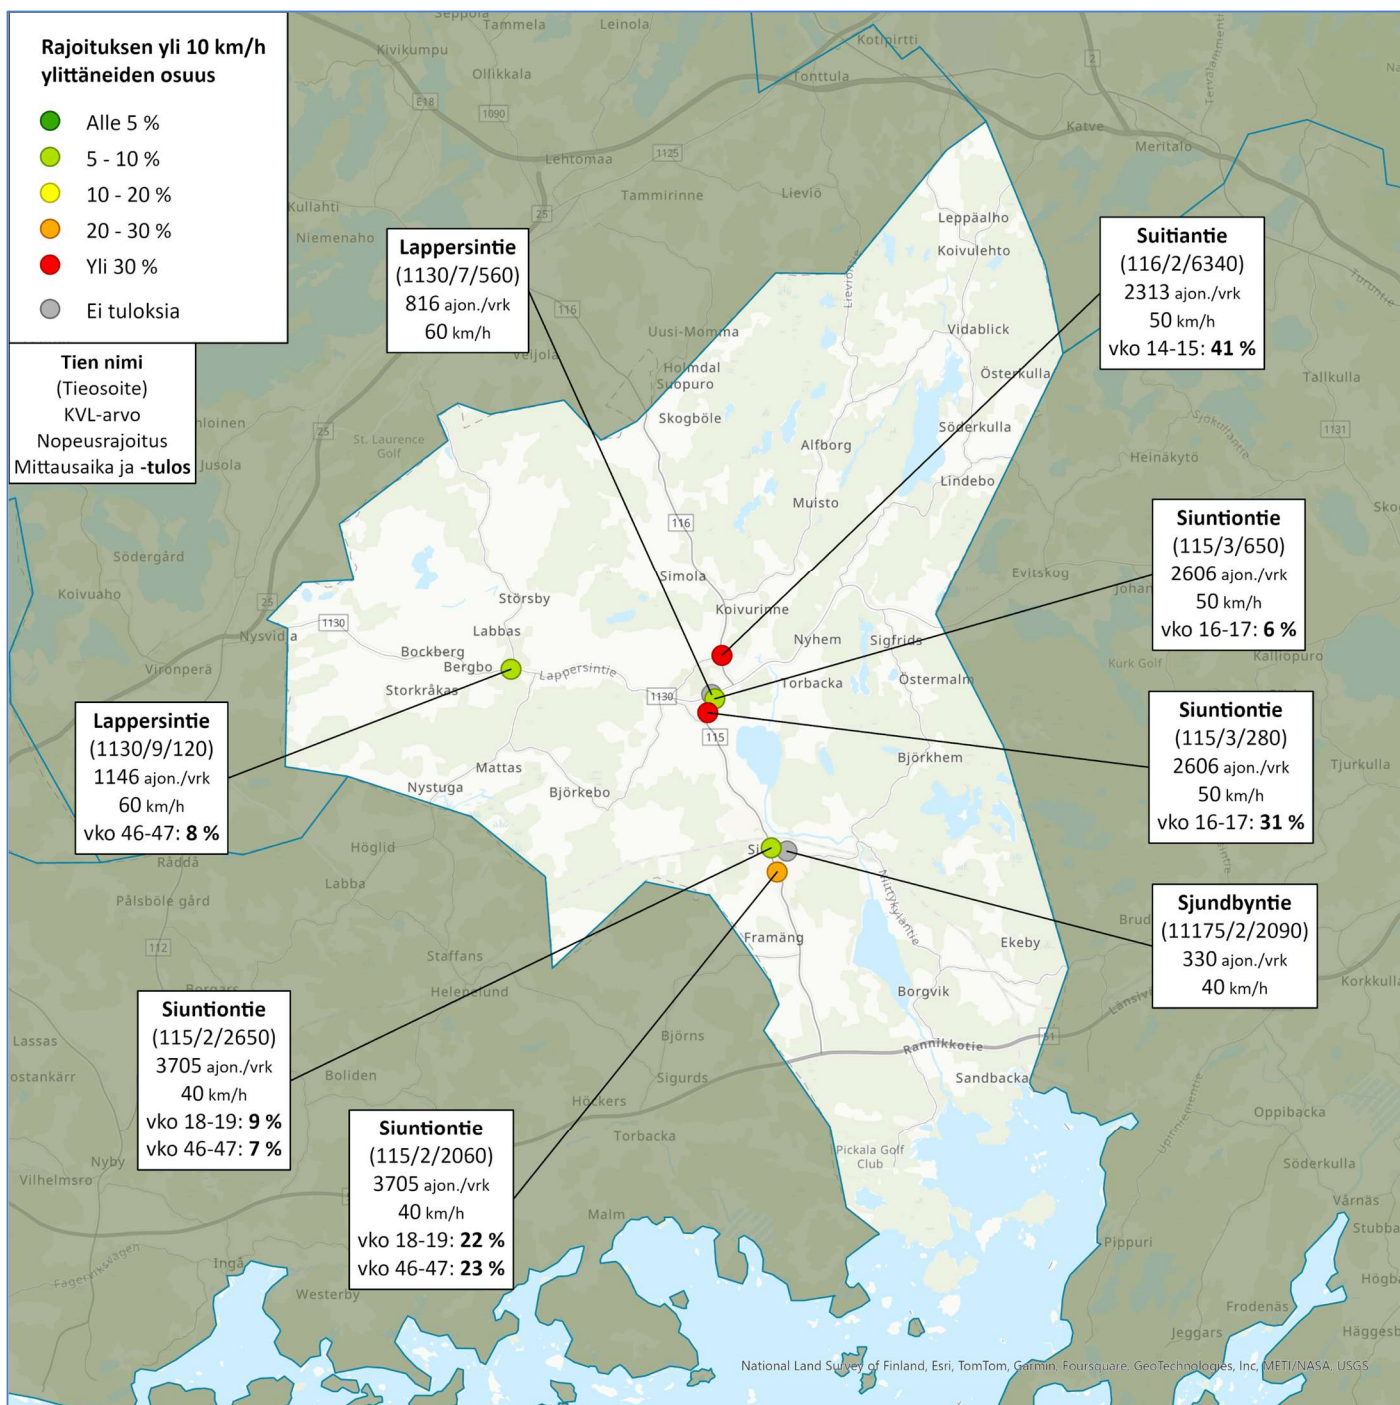

Siirrettävät nopeusnäyttötaulut 2023

SIUNTIO

Nopeusnäyttöjen tulokortit

Siirrettävät nopeusnäyttötaulut 2023

MITTAUSPAIKKA

Suittantie, Siuntio

Kirkkotien liittymää edeltävä suora, etelään ajettaessa.

Sijainti: <https://goo.gl/maps/pAY97VfzgE62>