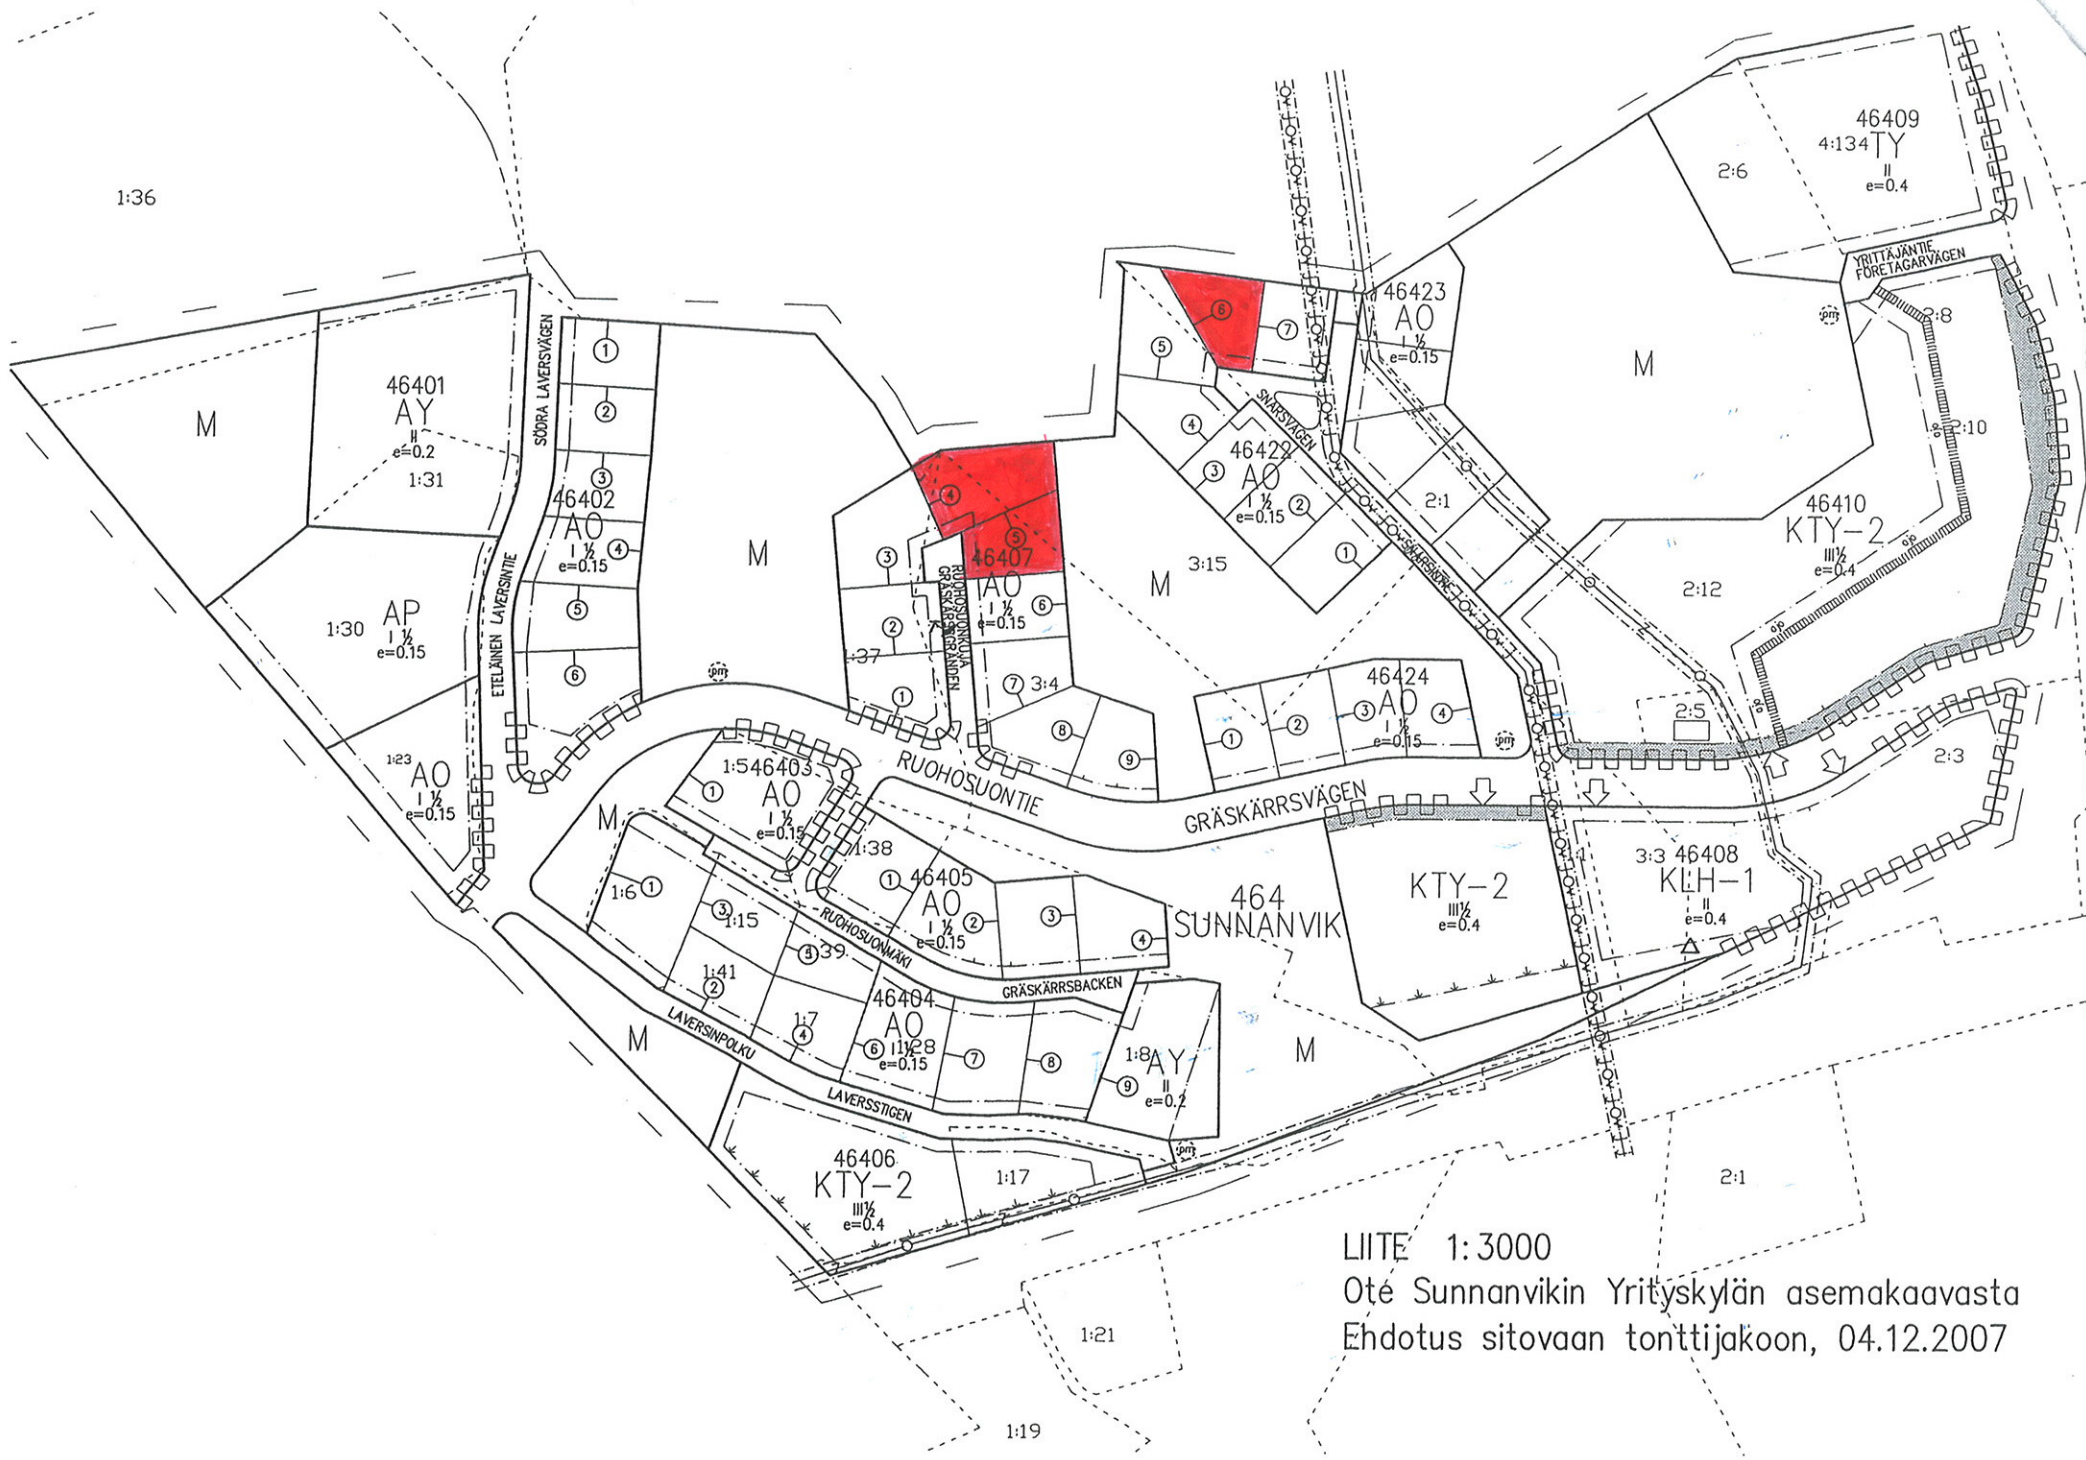

1:36

LIITE 1:3000

Ote Sunnanvikin Yrittyskylän asemakaavasta  
Ehdotus sitovaan tonttijakoon, 04.12.2007