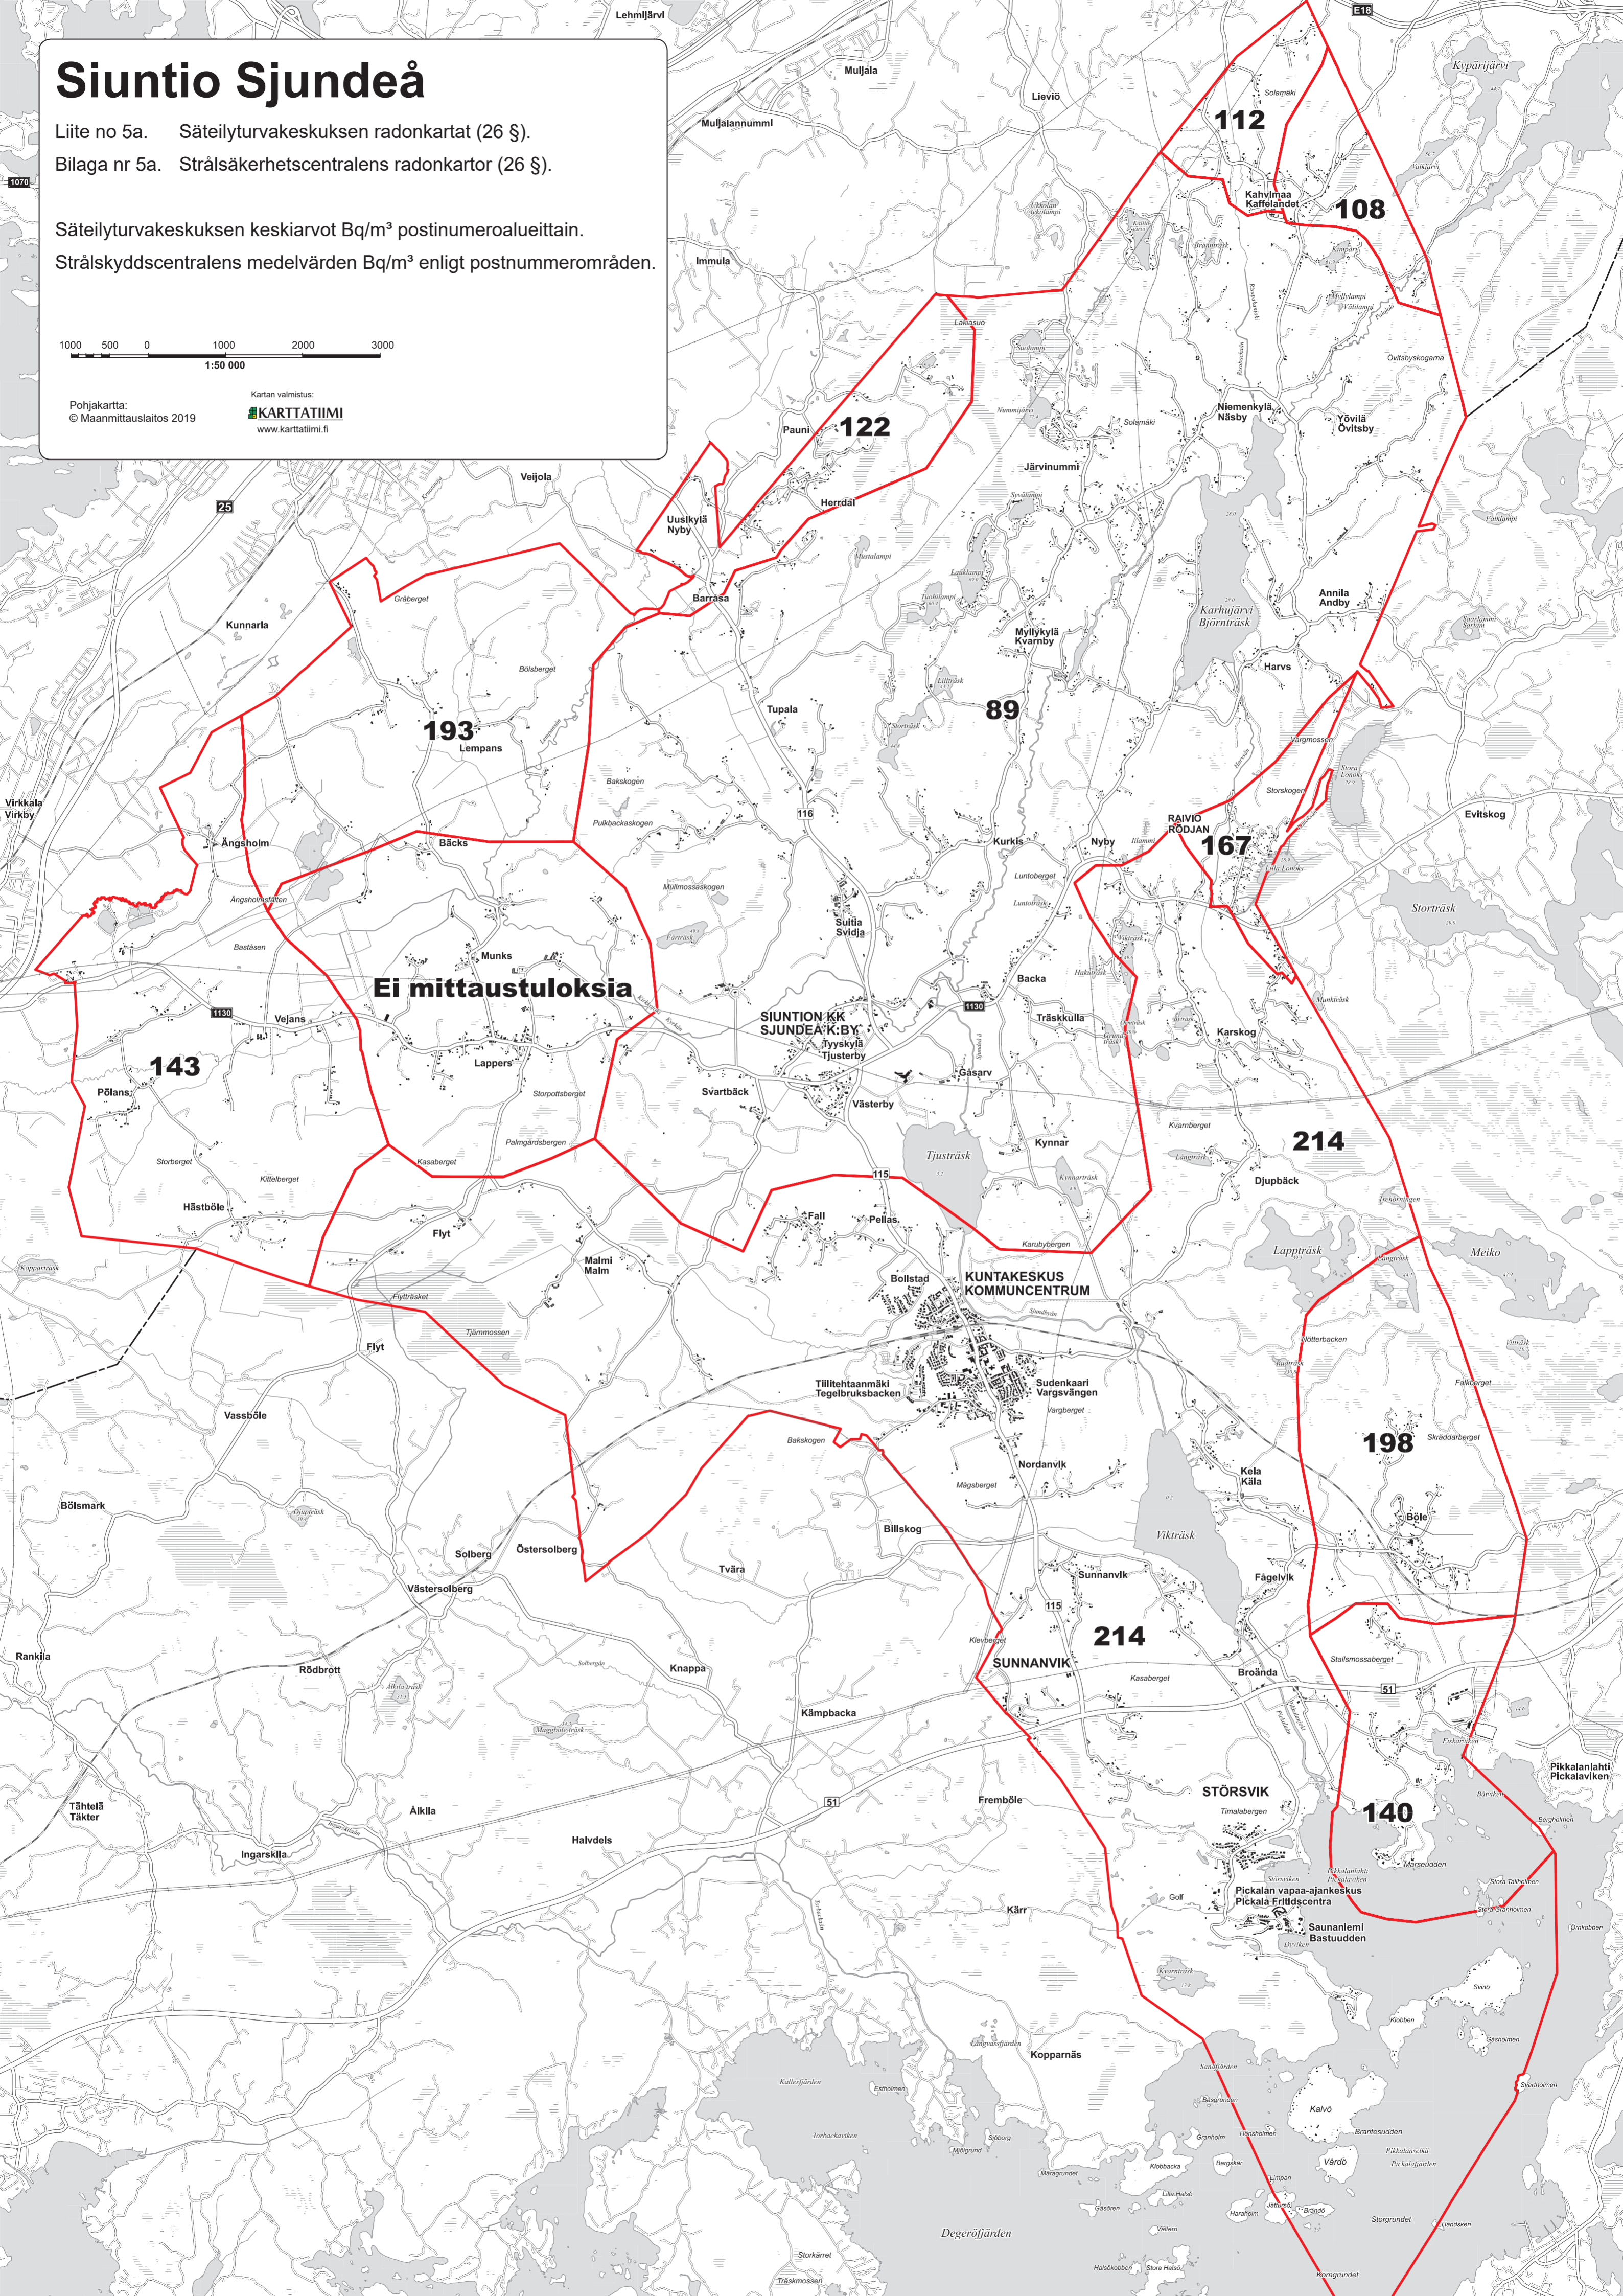

Siuntio Sjundeå

Liite no 5a. Säteilyturvakeskuksen radonkartat (26 §).

Bilaga nr 5a. Strålsäkerhetscentralens radonkartor (26 §).

Säteilyturvakeskuksen keskiarvot Bq/m³ postinumeralueittain.

Strålskyddscentralens medelvärden Bq/m³ enligt postnummerområden.

Pohjakartta:
© Maanmittauslaitos 2019

Kartan valmistus:
KARTTATIIMI
www.karttatiimi.fi

LOHJA
LOJO

SIUNTIO
SJUNDEÅ

	Taajama
	Kylä
	Pienkylä
	Maaseutu

0 1 2 3 4 5 km

1:150 000