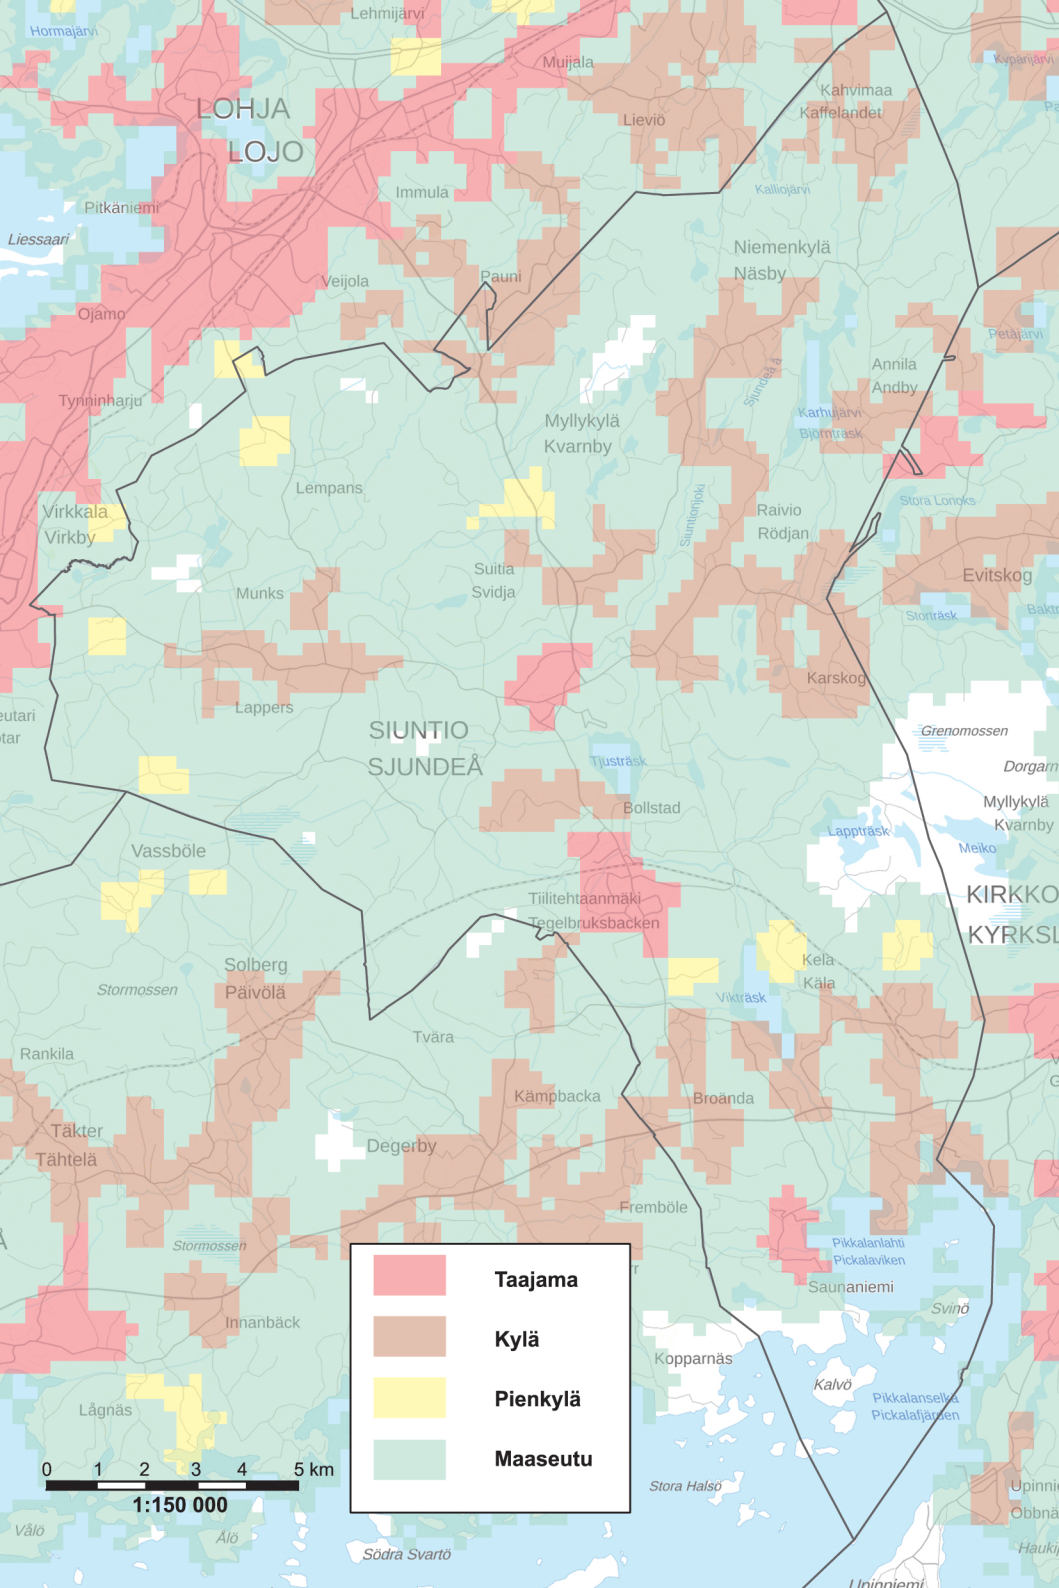

Siuntio Sjundeå

Liite no 5a. Säteilyturvakeskuksen radonkartat (26 §).

Bilaga nr 5a. Strålsäkerhetscentralens radonkartor (26 §).

Säteilyturvakeskuksen keskiarvot Bq/m³ postinumeralueittain.

Strålskyddscentralens medelvärden Bq/m³ enligt postnummerområden.

Pohjakartta:
© Maanmittauslaitos 2019

Kartan valmistus:
KARTTATIIMI
www.karttatiimi.fi

LOHJA
LOJO

SIUNTIO
SJUNDEÅ

	Taajama
	Kylä
	Pienkylä
	Maaseutu

0 1 2 3 4 5 km

1:150 000